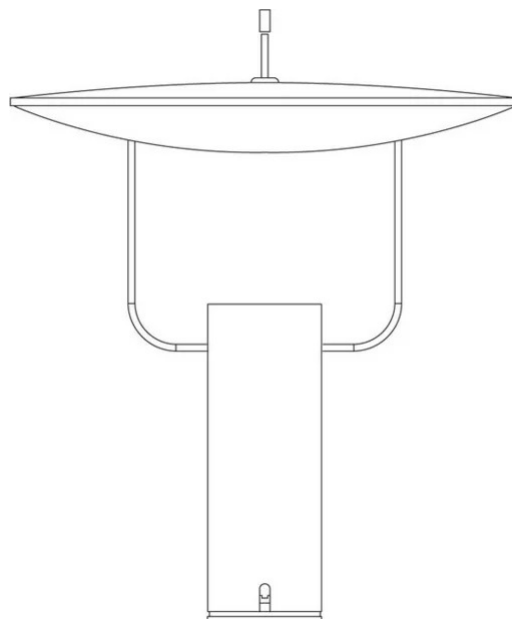

Tx1

Tunable white - RGB

Marco Ghilarducci

couleurs disponibles

Type d'appareil Table
Utilisation Intérieur

230V 21.6 W 930 lm

lumière indirecte

Lampe de table à lumière réfléchie, réflecteur orientable. Corps en aluminium peint, support chromé. Source lumineuse LED **RGB**, dimmable avec l'appareil **Bluetooth** (smartphone et tablette) pour Apple et Android App (gratuit). Driver et Led intégrés dans le corps de la lampe.

Famille	Tx1
Type	Table
Utilisation	Intérieur

Dimensions

Hauteur	66 cm
Diamètre	60 cm
Longueur du câble d'alimentation	40+200 cm
Poids	8.5 Kg

Matériaux

Structure	aluminium	Diffuseur	méthacrylate O30
Riflettore	aluminium	Base	fer
Elementi	fer		