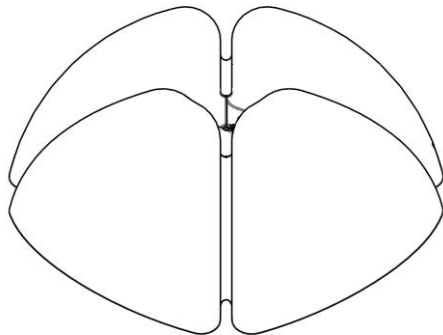

620 / DIM / L / 1

PIPISTRELLO LED

Design: Gae Aulenti – 1965

Questo prodotto contiene una sorgente luminosa di classe d'efficienza energetica E
This product contains a light source of energy efficiency class E
Ce produit contient une source lumineuse de classe d'efficacité énergétique E
Este producto contiene una fuente de luz de clase de eficiencia energética E
Dieses Produkt enthält eine Lichtquelle der Energieeffizienzklasse E
Dit product bevat een lichtbron met energie-efficiëntieklasse E

1

2

3

i

4

5

66 - 86 cm

martinelli luce