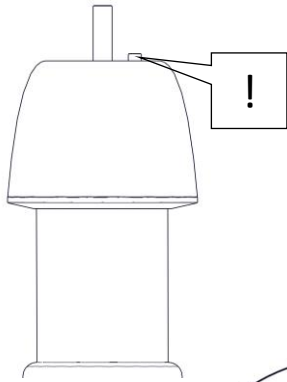

620 / DIM / L / 1

PIPISTRELLO LED

Design: Gae Aulenti – 1965

Questo prodotto contiene una sorgente luminosa di classe d'efficienza energetica E
This product contains a light source of energy efficiency class E
Ce produit contient une source lumineuse de classe d'efficacité énergétique E
Este producto contiene una fuente de luz de clase de eficiencia energética E
Dieses Produkt enthält eine Lichtquelle der Energieeffizienzklasse E
Dit product bevat een lichtbron met energie-efficiëntieklasse E

1

2

3

i

4

5

66 - 86 cm

martinelli luce