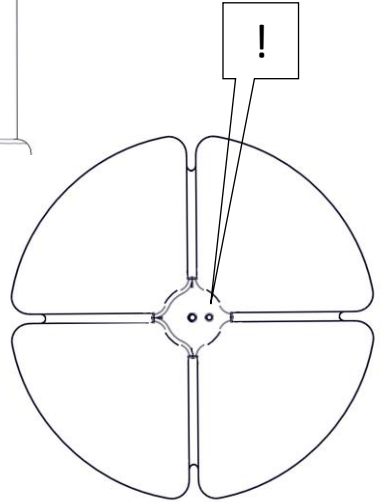

620 / DIM / L / 1

PIPISTRELLO LED

Design: Gae Aulenti – 1965

Questo prodotto contiene una sorgente luminosa di classe d'efficienza energetica E
This product contains a light source of energy efficiency class E
Ce produit contient une source lumineuse de classe d'efficacité énergétique E
Este producto contiene una fuente de luz de clase de eficiencia energética E
Dieses Produkt enthält eine Lichtquelle der Energieeffizienzklasse E
Dit product bevat een lichtbron met energie-efficiëntieklasse E

1

2

3

i

4

5

66 - 86 cm

martinelli luce