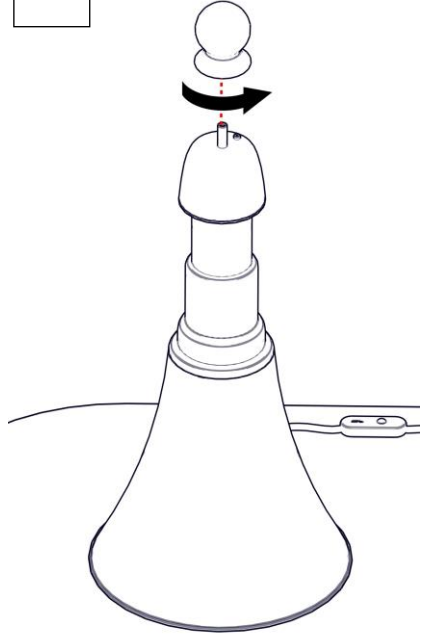

620 / DIM / L / 1

PIPISTRELLO LED

Design: Gae Aulenti – 1965

Questo prodotto contiene una sorgente luminosa di classe d'efficienza energetica E
This product contains a light source of energy efficiency class E
Ce produit contient une source lumineuse de classe d'efficacité énergétique E
Este producto contiene una fuente de luz de clase de eficiencia energética E
Dieses Produkt enthält eine Lichtquelle der Energieeffizienzklasse E
Dit product bevat een lichtbron met energie-efficiëntieklasse E

1

2

3

i

4

5

66 - 86 cm

martinelli luce