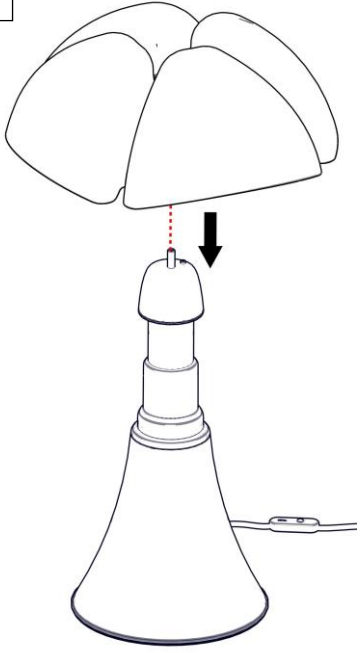

620 / DIM / L / 1

PIPISTRELLO LED

Design: Gae Aulenti – 1965

Questo prodotto contiene una sorgente luminosa di classe d'efficienza energetica E
This product contains a light source of energy efficiency class E
Ce produit contient une source lumineuse de classe d'efficacité énergétique E
Este producto contiene una fuente de luz de clase de eficiencia energética E
Dieses Produkt enthält eine Lichtquelle der Energieeffizienzklasse E
Dit product bevat een lichtbron met energie-efficiëntieklasse E

1

2

3

i

4

5

66 - 86 cm

martinelli luce