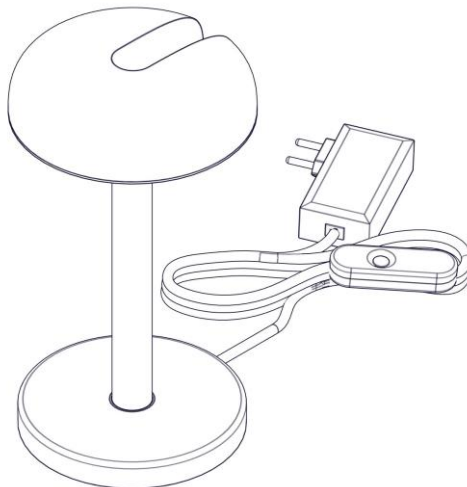

832
CABRIOLETTE
Design Studio Natural

Questo prodotto contiene una sorgente luminosa di classe d'efficienza energetica **D**
This product contains a light source of energy efficiency class **D**
Ce produit contient une source lumineuse de classe d'efficacité énergétique **D**
Este producto contiene una fuente de luz de clase de eficiencia energética **D**
Dieses Produkt enthält eine Lichtquelle der Energieeffizienzklasse **D**
Dit product bevat een lichtbron met energie-efficiëntieklasse **D**