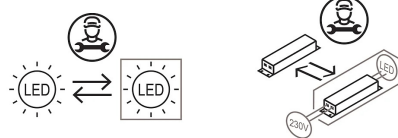

Certifications