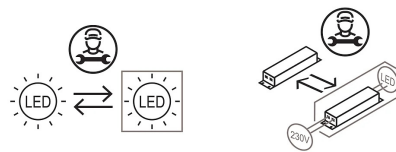

Certificazioni