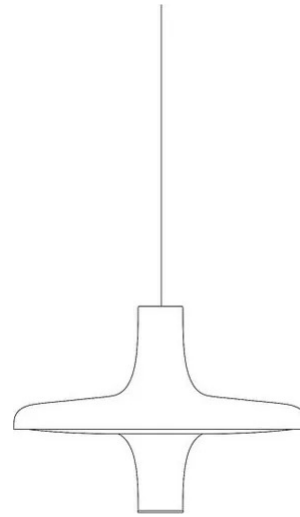

Lampada a sospensione a luce diretta/diffusa con sorgente LED.
Struttura in alluminio verniciato.
Alimentatore elettronico all'interno del rosone di attacco al soffitto.

Disponibile come accessorio alla lampada una multipresa da tavolo corredata di tre schuko 230V e due USB, max potenza 2.3KW (cod. 40189).

Disponibile come accessorio alla lampada un pulsante Tuya (cod. 40209).

Premi

Famiglia	Avro
Tipologia	Sospensione
Utilizzo	Interno

Dimensioni

Altezza	25 cm
Diametro	35 cm
Lunghezza cavo alimentazione	200 cm
Peso	2.5 Kg