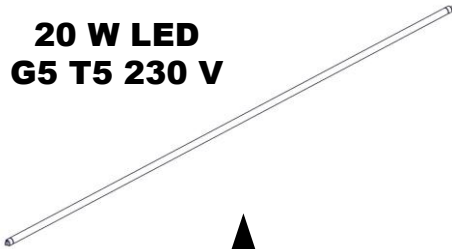

64

65

66

67

68

69

**20 W LED
G5 T5 230 V**

martinelli luce