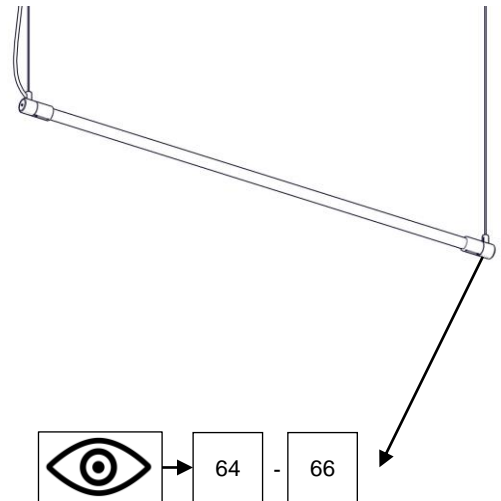

64

65

66

67

68

69

**20 W LED
G5 T5 230 V**

martinelli luce