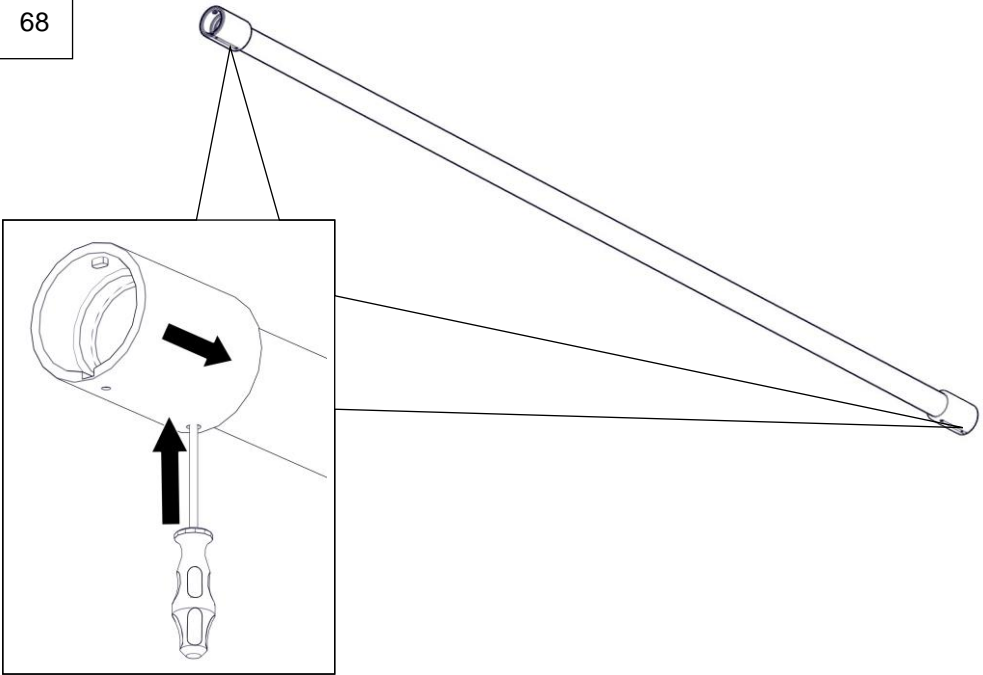

64

65

66

67

68

69

**20 W LED
G5 T5 230 V**

martinelli luce