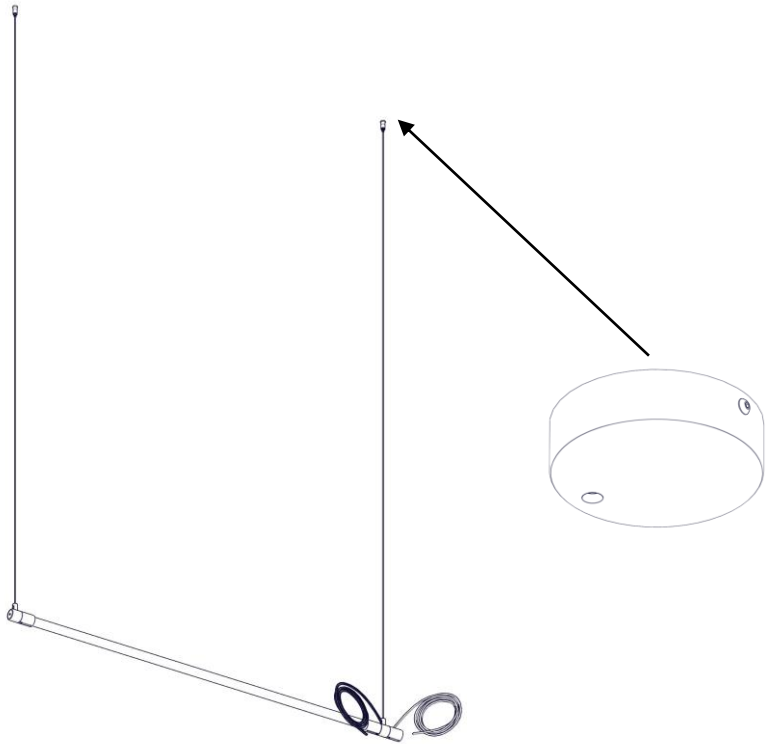

52

53

54

55

56

57

58

59

60

61

Art. 30721

62

Art. 30640
Art. 30640.1

Art. 30640
Art. 30640.1

1 x

2 x

64

65

66

67

68

69

**20 W LED
G5 T5 230 V**

martinelli luce