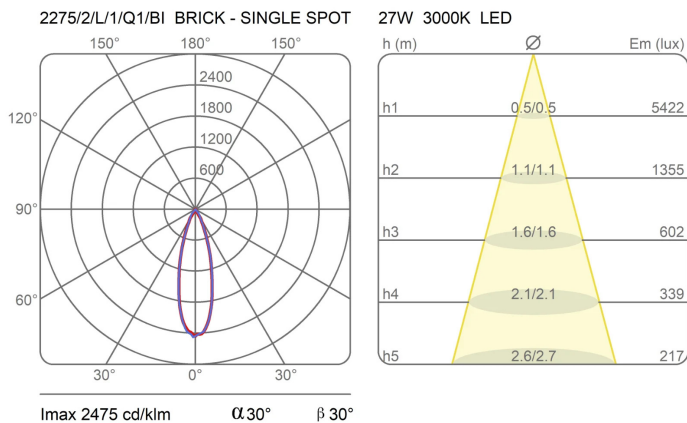

Certifications

Courbes photométriques