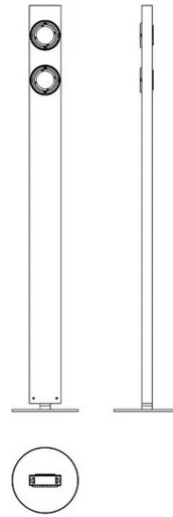

Brick

Faisceau moyen

Emiliana Martinelli

couleurs disponibles

Type d'appareil De sol
Utilisation Intérieur

230V 2x 25 W 7500 lm (15000lm)

lumière directe

Lampe de sol à lumière directe/réglable. Structure en aluminium peint, pivotant sur la base. Source de lumière à LED intégrée. Complet avec alimentateurs électroniques à l'intérieur du corps de la lampe. Disponible avec deux faisceaux lumineux différents : medium et wide.

Famille	Brick
Type	De sol
Utilisation	Intérieur

Dimensions

Hauteur	193 cm
Larghezza	15 cm
Diamètre	32 (base) cm
Longueur du câble d'alimentation	0 cm
Poids	14 Kg

Matériaux

Structure	aluminium	Base	fer
-----------	-----------	------	-----