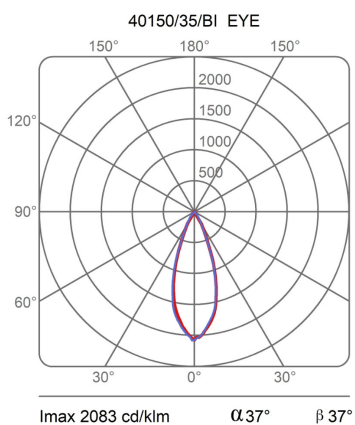

### Dimensioni

Altezza	11 cm
Diametro	16 cm
Lunghezza cavo alimentazione	0 cm
Peso	1.6 Kg

### Curve fotometriche

17W 3000K LED

h (m)	Ø	Em (lux)
h1	0.7/0.7	2780
h2	1.3/1.3	695
h3	2.0/2.0	309
h4	2.7/2.7	174
h5	3.3/3.4	111

Codice varianti colore

40150/35/BI

Bianco

40150/35/NE

Nero