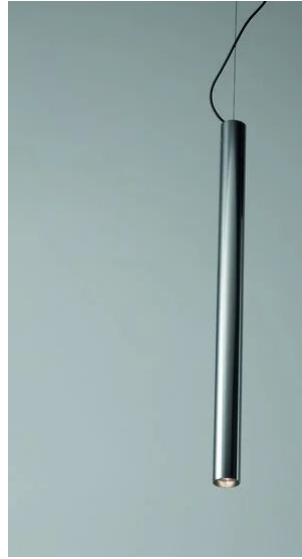

2093/J/50/NE

Nero