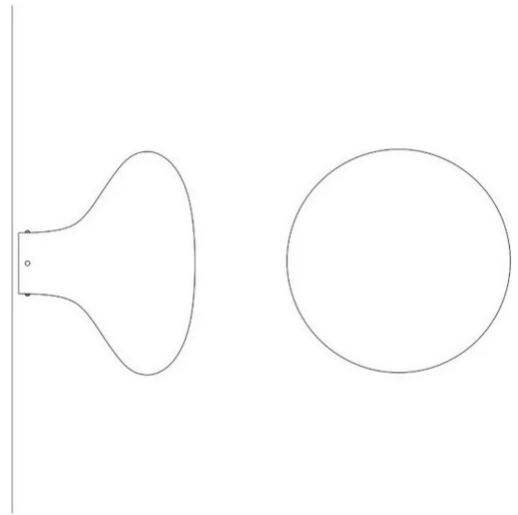

# Pin

Michel Boucquillon

couleurs disponibles

Type d'appareil Plafond

Utilisation Intérieur

15 W E27

lumière diffuse

Applique/plafonnier à lumière diffuse, moulage en rotationnel, polyéthylène blanc. Détails en aluminium peint. Pour ampoule à Led. Disponible dans la version lampe de sol.

Famille	Pin
Type	Plafond
Utilisation	Intérieur

### Dimensions

Profondità	30 cm
Diamètre	38 cm
Longueur du câble d'alimentation	0 cm
Poids	1.5 Kg

### Code de couleur

2880/30

Blanc

Galerie