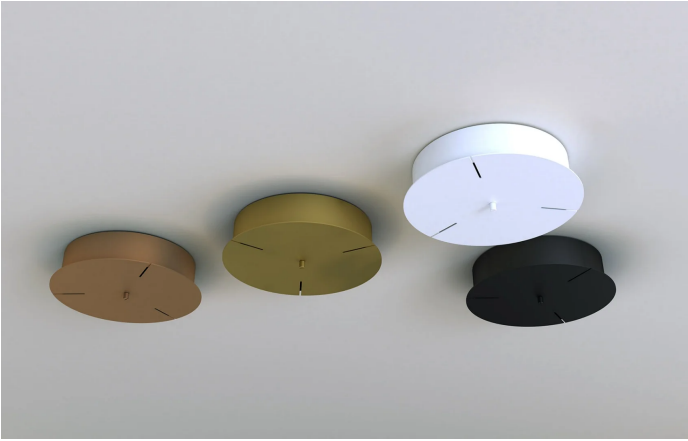

Rosone Lunaop/Lunaop Slim

75 W - non dimmerabile

colori

Tipologia Soffitto

Utilizzo Interno

230V

Rosone in alluminio, disponibile in vari colori, comprensivo di driver (75W max).

Driver non dimmerabile.

I cavi in dotazione sostengono e forniscono tensione al corpo illuminante.

Un driver da 75W può pilotare 1 delle seguenti combinazioni:

- 1 x 40001
- 1 x 40002

Famiglia	Rosone Lunaop/Lunaop Slim
Tipologia	Soffitto
Utilizzo	Interno

Oro Perlato

40004/BM

Bronzo Materico

40004/OV

Ottone Vintage

Gallery

Accessori

40204.1

Dispositivo WiFi per la dimmerazione
