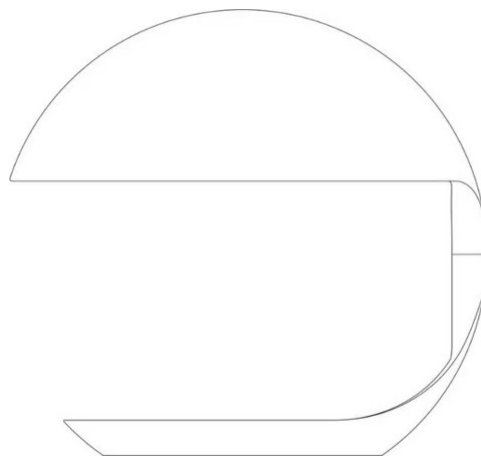

# Cobra Scorpius

Elio Martinelli

Emiliana Martinelli

Tipologia      Tavolo  
Utilizzo      Interno

colori

230V 12 W E27

luce diretta

I 50 anni di una lampada così importante per la Martinelli Luce come il Cobra disegnato dal suo fondatore Elio Martinelli rappresenta certamente un evento importante per l'azienda. In questa occasione viene proposta una speciale versione del Cobra, un'interpretazione di Emiliana Martinelli come omaggio a suo padre. La lampada, prodotta solo in un esclusivo colore blu notte, è caratterizzata da serie di fori sulla calotta, a rappresentare la costellazione dello Scorpione, il segno zodiacale di Elio.

Il corpo inferiore ruota sulla base sottostante in acciaio ed è collegato al corpo superiore tramite un giunto centrale che permette la rotazione di 360°. Riflettore/diffusore interno in metacrilato opal bianco.

Disegnata nel 1968 da Elio Martinelli, il Cobra rappresenta uno dei primi apparecchi illuminanti in resina prodotti con un particolare sistema di stampaggio. La lampada è caratterizzata da una linea semplice e da una forma geometrica inscritta in una sfera, ma con la rotazione del braccio il riflettore assume una posizione che richiama la testa di un cobra pronto allo scatto.

### Dimensioni

Altezza	40 cm
Diametro	40 cm
Lunghezza cavo alimentazione	40+200 cm
Peso	8,5 Kg