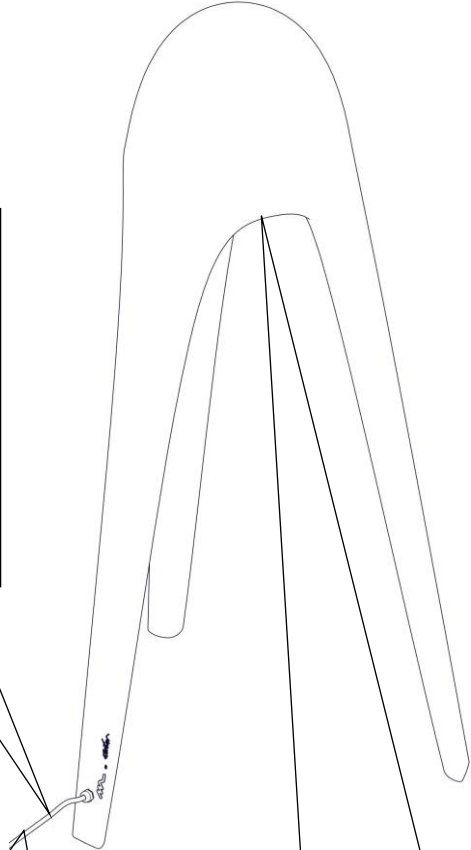

2315 / N
CYBORG BIG
Design Karim Rashid

1

2

3

4

6

**12 W LED
E27
Max Ø95 Mm**

7

8

9

10

11

12

13

martinelli luce

Via Teresa Bandettini
55100 Lucca (Lu) – Italy