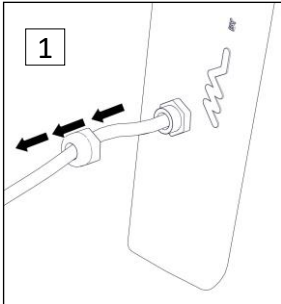

2315 / N
CYBORG BIG
Design Karim Rashid

1

2

3

4

6

**12 W LED
E27
Max Ø95 Mm**

7