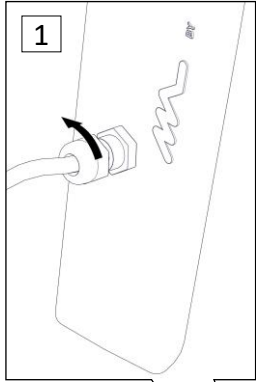

2315 / N
CYBORG BIG
Design Karim Rashid

1

2

3

4

6

**12 W LED
E27
Max Ø95 Mm**

7