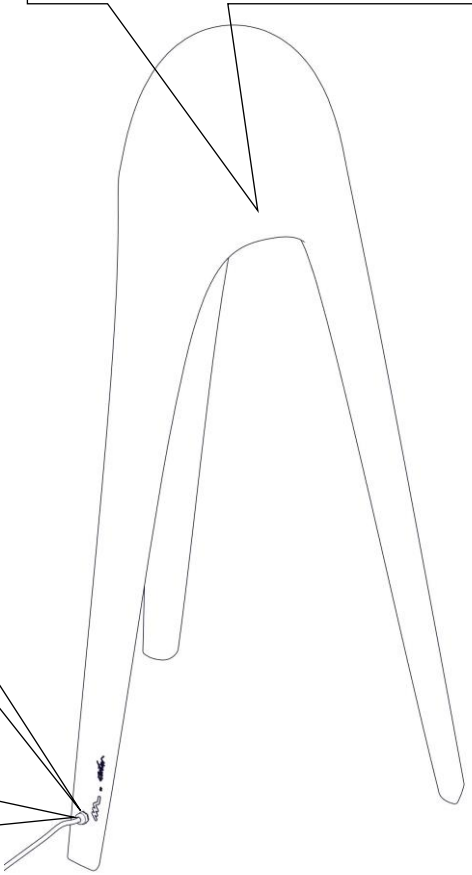

2315 / N
CYBORG BIG
Design Karim Rashid

1

2

3

4

6

**12 W LED
E27
Max Ø95 Mm**

7

8

9

10

11

12

13

martinelli luce

Via Teresa Bandettini
55100 Lucca (Lu) – Italy