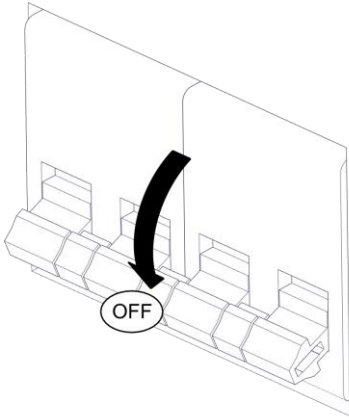

2315 / N
CYBORG BIG
Design Karim Rashid

1

2

3

4

6

**12 W LED
E27
Max Ø95 Mm**

7