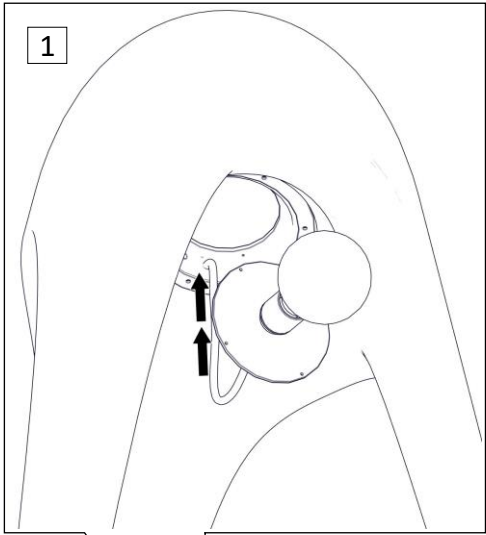

2315 / N
CYBORG BIG
Design Karim Rashid

1

2

3

4

6

**12 W LED
E27
Max Ø95 Mm**

7