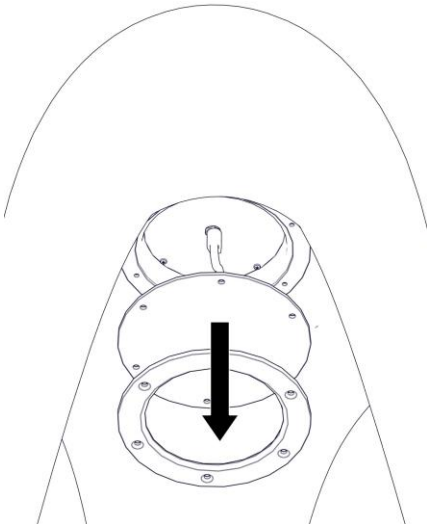

2315 / N
CYBORG BIG
Design Karim Rashid

1

2

3

4

6

**12 W LED
E27
Max Ø95 Mm**

7