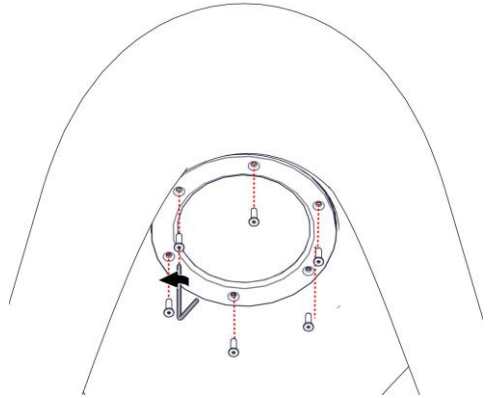

2315 / N
CYBORG BIG
Design Karim Rashid

1

2

3

4

6

**12 W LED
E27
Max Ø95 Mm**

7