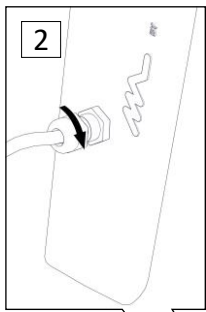

2315 / N
CYBORG BIG
Design Karim Rashid

1

2

3

4

6

**12 W LED
E27
Max Ø95 Mm**

7