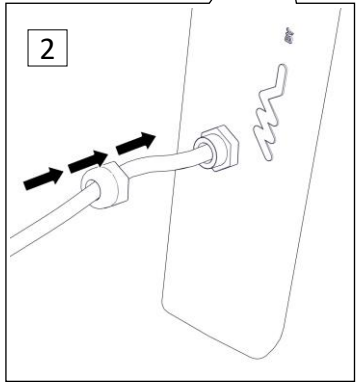

2315 / N
CYBORG BIG
Design Karim Rashid

1

2

3

4

6

**12 W LED
E27
Max Ø95 Mm**

7