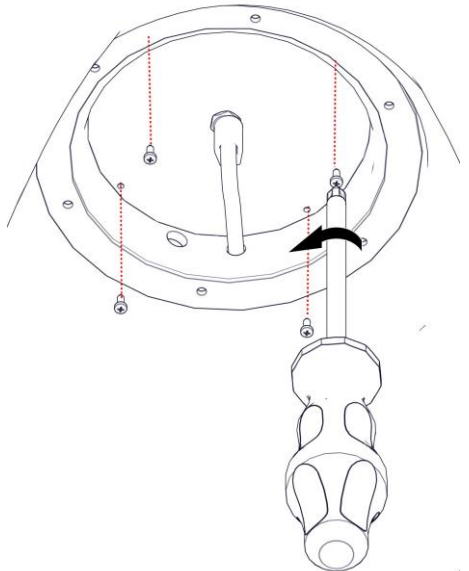

2315 / N
CYBORG BIG
Design Karim Rashid

1

2

3

4

6

**12 W LED
E27
Max Ø95 Mm**

7