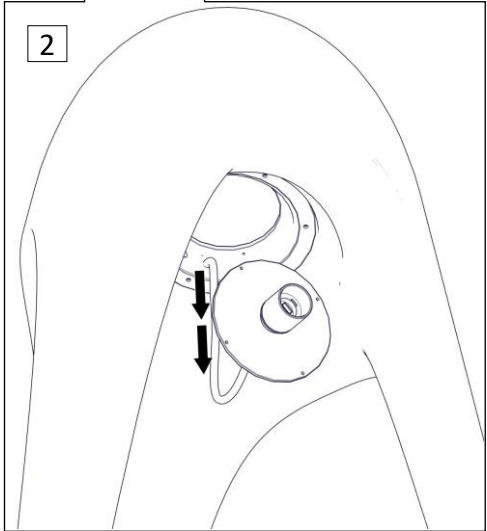

2315 / N
CYBORG BIG
Design Karim Rashid

1

2

3

4

6

**12 W LED
E27
Max Ø95 Mm**

7