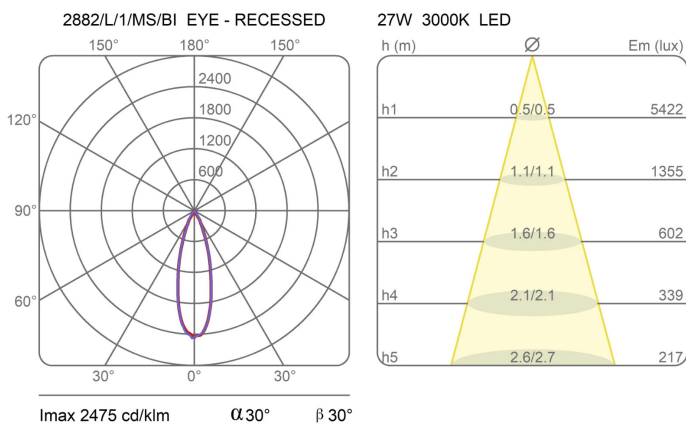

Dimensioni

Diametro	20 cm
Diametro foro	17 cm
Profondità foro	10 cm
Lunghezza cavo alimentazione	0 cm
Peso	1.5 Kg

Materiali

Struttura	alluminio
-----------	-----------

Tensione	230V	Watt	11 W
Alimentatore	Incluso	Lumen	2225 lm
Montaggio alimentatore	Esterno	CRI	>90
Alimentazione	Alimentatore elettronico	CCT	3000 K
Non dimmerabile		Classe energetica	E

Certificazioni

Curve fotometriche

Codice varianti colore

2882/L/1/MS/BI

Bianco