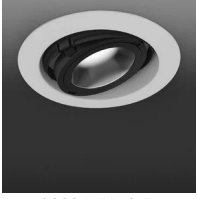

Eye

Fascio medio

Emiliana Martinelli

colori

Tipologia Incasso

Utilizzo Interno

230V 11 W 2225 lm

luce diretta

Lampada da incasso a luce diretta/orientabile. Struttura in alluminio verniciato. Sorgente di luce a LED integrato. Alimentatore incluso elettronico da inserire all'interno dell'incasso.

Famiglia	Eye
Tipologia	Incasso
Utilizzo	Interno

Certificazioni

Curve fotometriche

Codice varianti colore

2882/L/1/MS/BI

Bianco