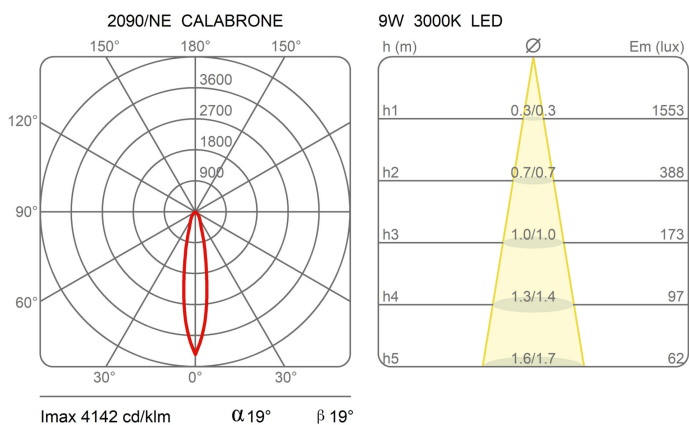

### Dimensioni

Profondità	7,5 cm
Lunghezza	270 cm
Diametro	4,5 cm
Lunghezza cavo alimentazione	400 cm
Peso	7 Kg

### Materiali

Struttura	alluminio	Diffusore	policarbonato
Rosone	alluminio		

Tensione	230V	8 X Watt	9 W
Alimentatore	Incluso	Lumen	1224 lm ( 9792 lm )
Montaggio alimentatore	Esterno	CRI	>80
Alimentazione	Alimentatore elettronico dimmerabile	CCT	3000 K
Dimmerazione	Push	Classe energetica	
	Dali2		

### Curve fotometriche