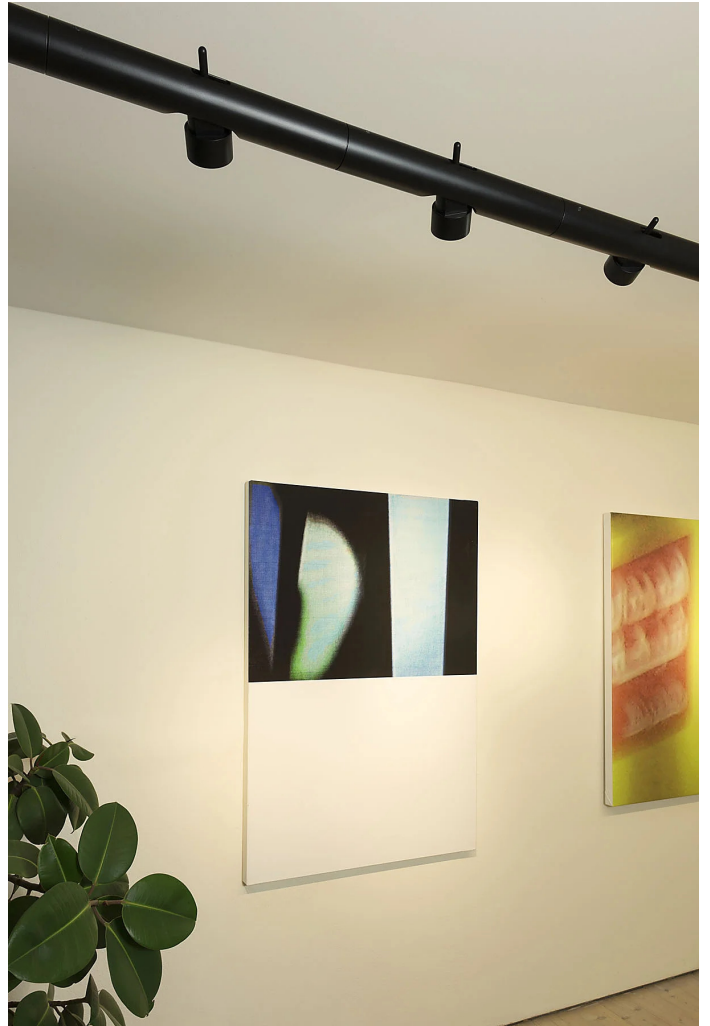

# Calabrone

8 spots

Emiliana Martinelli

colori

Tipologia            Sospensione  
Utilizzo             Interno

230V    8x 9 W 1224 lm (9792lm )

luce diretta

luce indiretta

Lampada modulare a sospensione. Struttura in alluminio verniciato con 4 spot orientabili e direzionabili con sorgente di luce a LED integrato. Alimentatori elettronici all'interno della scatola al soffitto. Disponibile un giunto di connessione per la combinazione di più moduli (cod. 30869).

### Curve fotometriche

### Codice varianti colore

2090/G/DIM/NE

Nero

Gallery

Accessori

**30869**

Giunto di connessione

---