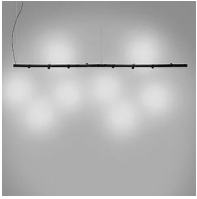

Codice varianti colore

2090/G/DIM/NE

Nero