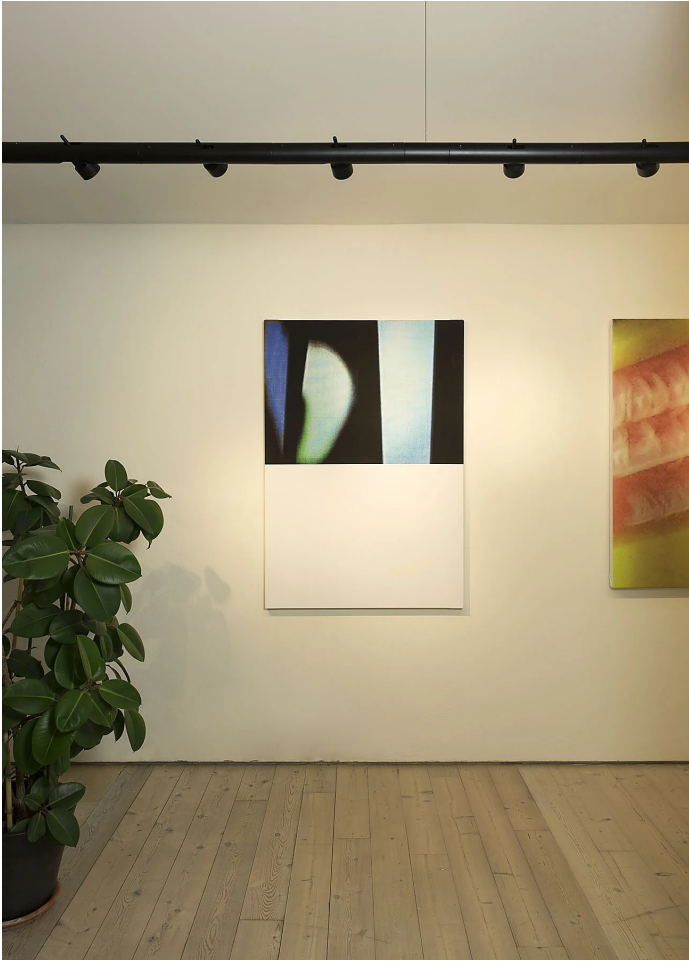

# Calabrone

8 spots

Emiliana Martinelli

colori

Tipologia            Sospensione  
Utilizzo             Interno

230V    8x 9 W 1224 lm (9792lm )

luce diretta

luce indiretta

Lampada modulare a sospensione. Struttura in alluminio verniciato con 4 spot orientabili e direzionabili con sorgente di luce a LED integrato. Alimentatori elettronici all'interno della scatola al soffitto. Disponibile un giunto di connessione per la combinazione di più moduli (cod. 30869).

### Curve fotometriche

### Codice varianti colore

2090/G/DIM/NE

Nero

Gallery

Accessori

**30869**

Giunto di connessione

---