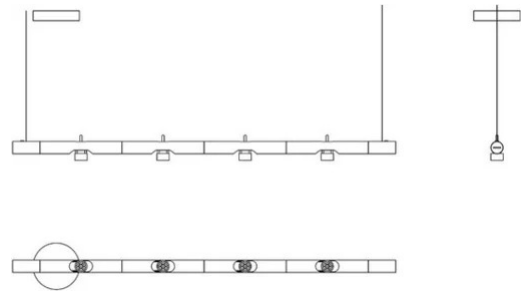

# Calabrone

8 spots

Emiliana Martinelli

colori

Tipologia            Sospensione  
Utilizzo             Interno

230V    8x 9 W 1224 lm (9792lm )

luce diretta

luce indiretta

Lampada modulare a sospensione. Struttura in alluminio verniciato con 4 spot orientabili e direzionabili con sorgente di luce a LED integrato. Alimentatori elettronici all'interno della scatola al soffitto. Disponibile un giunto di connessione per la combinazione di più moduli (cod. 30869).

### Dimensioni

Profondità	7,5 cm
Lunghezza	270 cm
Diametro	4,5 cm
Lunghezza cavo alimentazione	400 cm
Peso	7 Kg