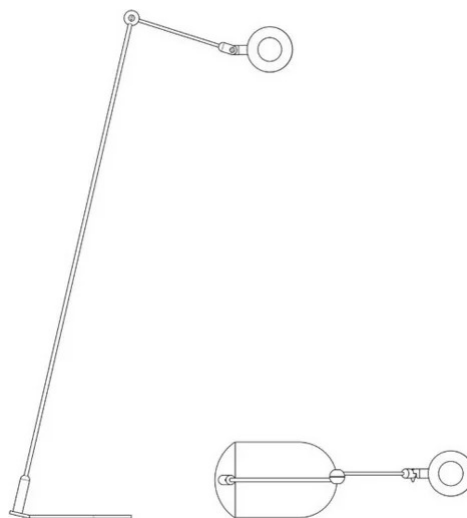

L'Amica

terra

Emiliana Martinelli

colori

Tipologia Terra
Utilizzo Interno

230V 7 W 800 lm

luce diretta

luce indiretta

Una versione da terra della lampada da tavolo l'Amica, con braccio e riflettore orientabili per illuminare il tuo angolo relax. Struttura in alluminio verniciata. Sorgente di luce a LED, alimentatore elettronico a spina.

Famiglia	L'Amica
Tipologia	Terra
Utilizzo	Interno

Dimensioni

Altezza	125 cm
Lunghezza cavo alimentazione	150 cm
Peso	4.5 Kg

**Materiali**

Struttura	ferro	Diffusore	metacrilato O40
Riflettore	alluminio	Base	ferro
Elementi	nylon		