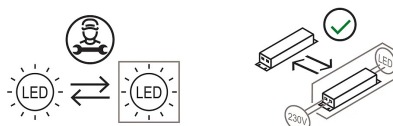

Certificazioni

Codice varianti colore

2303/VE

Verde

2303/NE

Nero