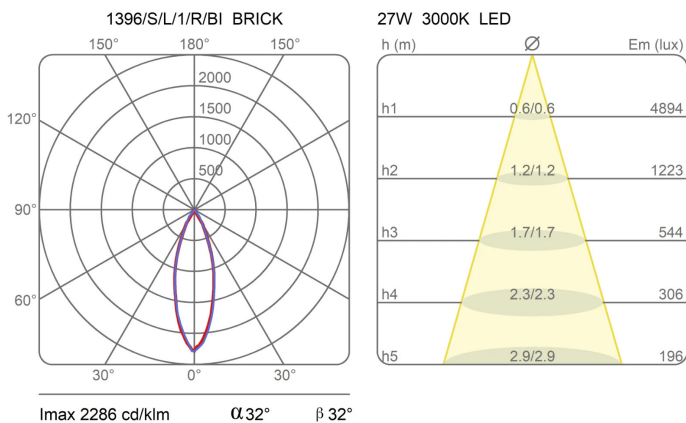

Certificazioni

EcoLabel

Curve fotometriche

Codice varianti colore

1396/S/L/1/R/BI

Bianco

Gallery