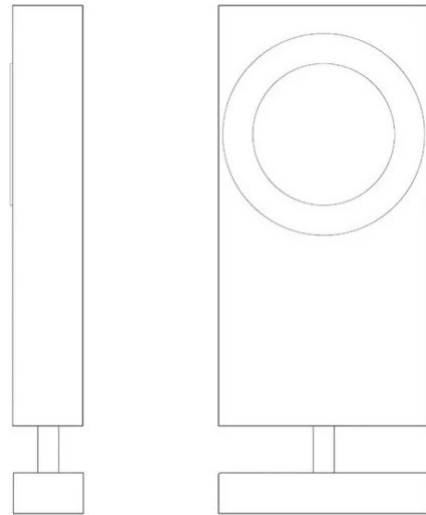

Brick

Fascio largo

Emiliana Martinelli

colori

Tipologia Faretto Parete

Utilizzo Interno

230V 25 W 7500 lm

luce diretta

Apparecchio da parete girevole a luce diretta/orientabile, struttura in alluminio verniciato. Sorgente di luce a LED integrato. Completo di alimentatore elettronico all'interno del corpo lampada. Disponibile con due diversi fasci luminosi: medium e wide.

Famiglia	Brick
Tipologia	Faretti Parete
Utilizzo	Interno

Dimensioni

Altezza	30 cm
Larghezza	15 cm
Profondità	11 cm
Lunghezza cavo alimentazione	0 cm
Peso	1.3 Kg

Materiali

Struttura	alluminio	Base	alluminio
-----------	-----------	------	-----------

Certificazioni

EcoLabel

Curve fotometriche

Codice varianti colore

1396/S/L/1/R/BI

Bianco

Gallery