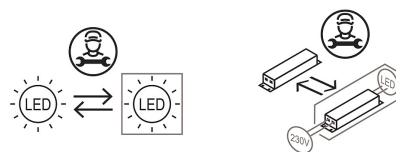

Certifications

Colour variant code

2901/BI

White

2901/RO

Red

2901/BZ

Bronze

2901/OV

Vintage
Brass