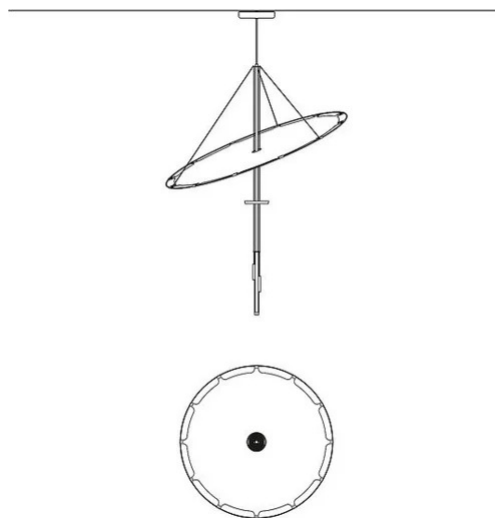

Canopée

Ø 80 cm

Nicolas Verschaeve

colori

Tipologia Sospensione
Utilizzo Interno

230V 17 W

luce indiretta

luce diffusa

La lampada a sospensione Canopée incarna un'essenza leggera che offre un rifugio intimo sotto una luce soffusa, un invito al riposo e alla contemplazione.

Al centro, **un disco realizzato con un tessuto tecnico in prestito dal settore nautico, leggero e compatto**, offre una superficie riflettente e diffusa per la sorgente LED integrata nel cilindro.

Con una delicata manovra, **ruotando o tirando i tre cilindri**, si può regolare il disco in altezza e inclinazione, modulando l'intensità della luce riflessa per creare atmosfere uniche e personali.

Famiglia	Canopée
Tipologia	Sospensione
Utilizzo	Interno

Dimensioni

Altezza	103 cm
Diametro	80 cm

Materiali

Struttura	alluminio ferro	Riflettore	fibra di vetro
Rosone	alluminio		

Tensione	230V	Watt	17 W
Alimentatore	Incluso	Lumen	
Montaggio alimentatore	Interno	CRI	>90
Alimentazione	Alimentatore elettronico	Durata	50000 h
Non dimmerabile		CCT	2700 K
		Classe energetica	