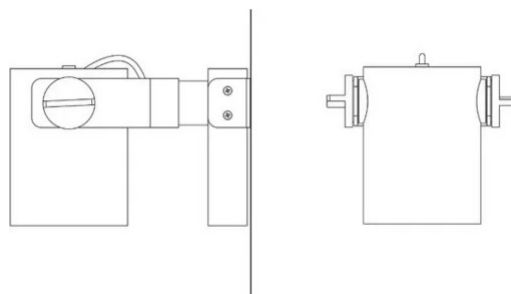

R11

Fascio stretto

Emiliana Martinelli

Elio Martinelli

colori

Tipologia Faretto
Utilizzo Interno

230V 35 W 5040 lm

luce diretta

Apparecchio a luce diretta orientabile per interno con supporto per cornicione. Sorgente di luce a LED con diversi fasci luminosi. Struttura in alluminio verniciato. Completo di alimentatore elettronico.

Famiglia	R11
Tipologia	Faretti
Utilizzo	Interno

Dimensioni

Altezza	16 cm
Profondità	31,5 cm
Lunghezza cavo alimentazione	0 cm
Peso	2 Kg

Materiali

Struttura	alluminio
-----------	-----------

Tensione	230V	Watt	35 W
Alimentatore	Incluso	Lumen	5040 lm
Montaggio alimentatore	Interno	CRI	>90
Alimentazione	Alimentatore elettronico	Durata	50000 h
Non dimmerabile		CCT	3000 K
		Classe energetica	D