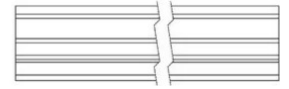

# Binario Elettrificato

48 V - a incasso - 200 cm

Studio Tecnico ML

colori

Tipologia	Binari
Utilizzo	Interno

48V

Un binario di piccole dimensioni a incasso che unito tramite giunti lineari e ad angolo retto da la possibilità di seguire ed illuminare percorsi e ambienti professionali con una luce d'accento o diffusa, di lunghezza 200 cm, predisposto per i faretti e per moduli a luce diffusa o UGR.

Famiglia	Binario elettrificato
Tipologia	Binari
Utilizzo	Interno

### Dimensioni

Lunghezza	200 cm
Peso	1.6 Kg