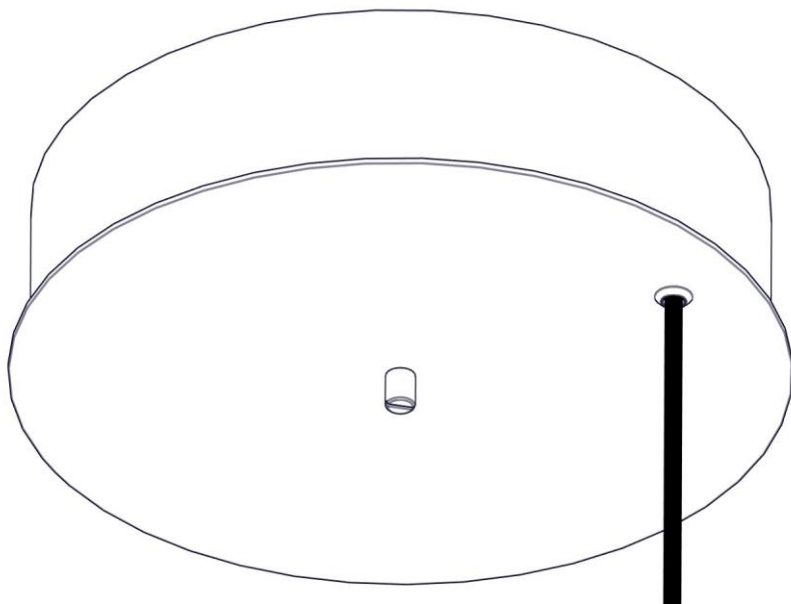

40023.1

**BORCHIA MAMBA**

Design Emiliana Martinelli

IP20

CE

N°1

**MAX. 3 MODULES**

**ART. 40020 - 40021 -  
40022 - 40053 - 40135**