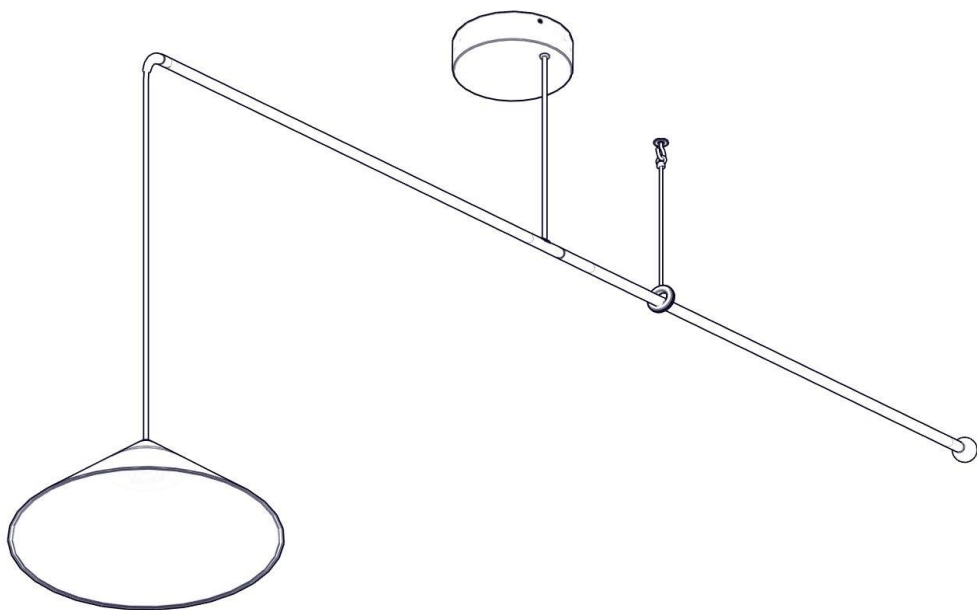

21017

VELA 22

Design Paolo Orlandini

M
martinelli luce®

Questo prodotto contiene una sorgente luminosa di classe d'efficienza energetica **E**
 This product contains a light source of energy efficiency class **E**
 Ce produit contient une source lumineuse de classe d'efficacité énergétique **E**
 Este producto contiene una fuente de luz de clase de eficiencia energética **E**
 Dieses Produkt enthält eine Lichtquelle der Energieeffizienzklasse **E**
 Dit product bevat een lichtbron met energie-efficiëntieklasse **E**