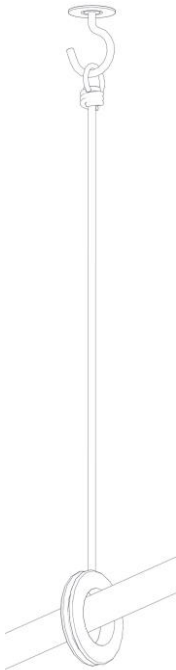

21017

VELA 22

Design Paolo Orlandini

M
martinelli luce®

Questo prodotto contiene una sorgente luminosa di classe d'efficienza energetica **E**
 This product contains a light source of energy efficiency class **E**
 Ce produit contient une source lumineuse de classe d'efficacité énergétique **E**
 Este producto contiene una fuente de luz de clase de eficiencia energética **E**
 Dieses Produkt enthält eine Lichtquelle der Energieeffizienzklasse **E**
 Dit product bevat een lichtbron met energie-efficiëntieklasse **E**

9

10

11

12

13

14

15

16

17

i

18

19

20

i

21

22