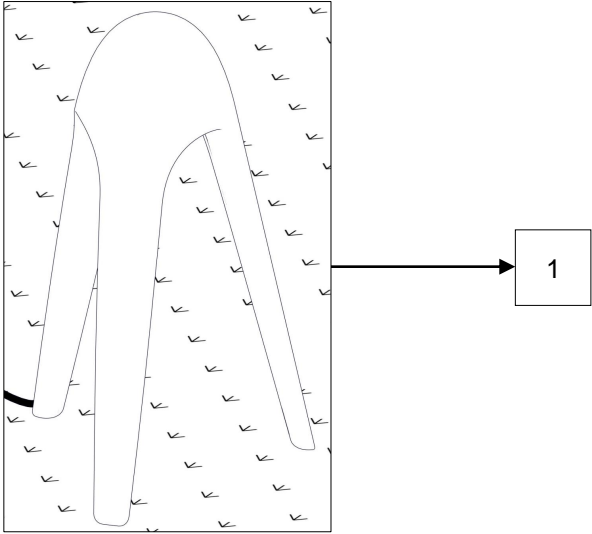

2306

CYBORG OUTDOOR

Design Karim Rashid

Questo prodotto contiene una sorgente luminosa di classe d'efficienza energetica **F**
This product contains a light source of energy efficiency class **F**
Ce produit contient une source lumineuse de classe d'efficacité énergétique **F**
Este producto contiene una fuente de luz de clase de eficiencia energética **F**
Dieses Produkt enthält eine Lichtquelle der Energieeffizienzklasse **F**
Dit product bevat een lichtbron met energie-efficiëntieklasse **F**