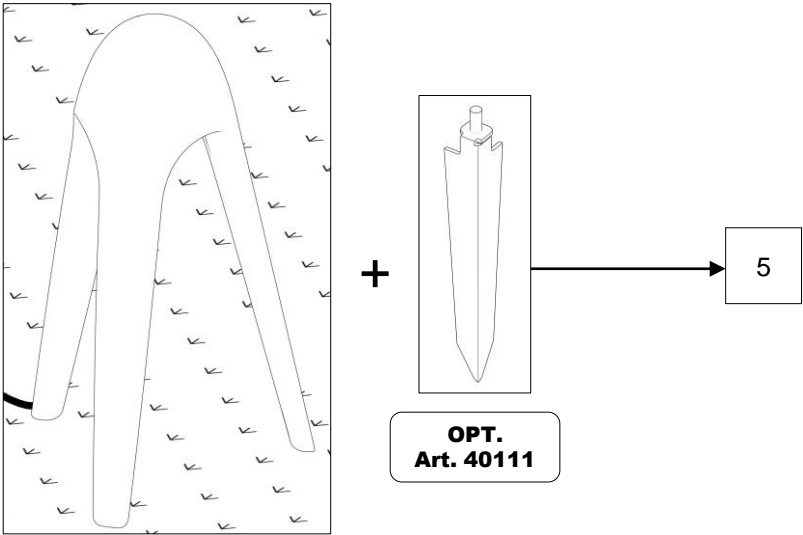

2306

CYBORG OUTDOOR

Design Karim Rashid

Questo prodotto contiene una sorgente luminosa di classe d'efficienza energetica **F**
This product contains a light source of energy efficiency class **F**
Ce produit contient une source lumineuse de classe d'efficacité énergétique **F**
Este producto contiene una fuente de luz de clase de eficiencia energética **F**
Dieses Produkt enthält eine Lichtquelle der Energieeffizienzklasse **F**
Dit product bevat een lichtbron met energie-efficiëntieklasse **F**