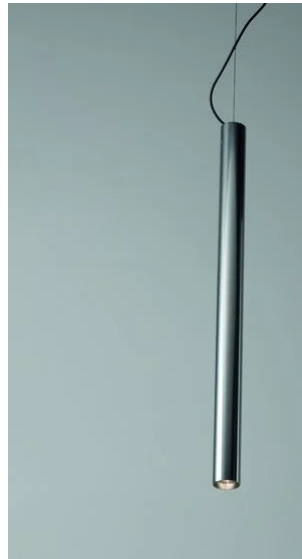

# Kokouno

Tubo alluminio H 50 cm

Studio PLS Design

colori

Tipologia      Sospensione  
Utilizzo      Interno

230V    8.6 W 1080 lm

luce diretta

Lampada a sospensione a luce diretta. Struttura in tubolare di alluminio verniciato. Alimentatore elettronico incluso nel tubolare in alluminio.

Famiglia Kokouno  
 Tipologia Sospensione  
 Utilizzo Interno

**Dimensioni**

Lunghezza 50 cm  
 Diametro 5,5 cm  
 Lunghezza cavo alimentazione 400 cm  
 Peso 1.3 Kg

**Materiali**

Struttura alluminio      Diffusore policarbonato  
 Rosone alluminio

## Codice varianti colore

2093/50/BZ

Bronzo

2093/50/BI

Bianco

2093/50/NE

Nero

2093/50/AU