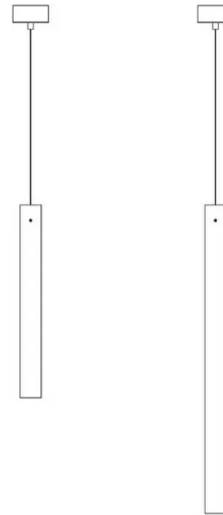

# Kokouno

Tubo alluminio H 50 cm

Studio PLS Design

colori

Tipologia      Sospensione  
Utilizzo      Interno

230V    8.6 W 1080 lm

luce diretta

Lampada a sospensione a luce diretta. Struttura in tubolare di alluminio verniciato. Alimentatore elettronico incluso nel tubolare in alluminio.

Famiglia Kokouno  
 Tipologia Sospensione  
 Utilizzo Interno

**Dimensioni**

Lunghezza 50 cm  
 Diametro 5,5 cm  
 Lunghezza cavo alimentazione 400 cm  
 Peso 1.3 Kg

**Materiali**

Struttura alluminio      Diffusore policarbonato  
 Rosone alluminio