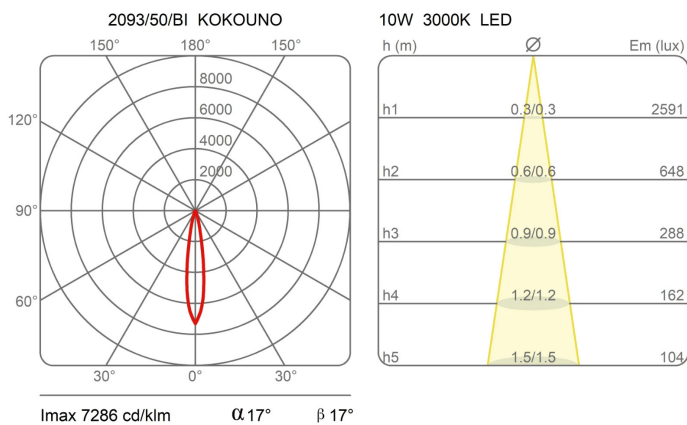

Certificazioni

EcoLabel

Curve fotometriche