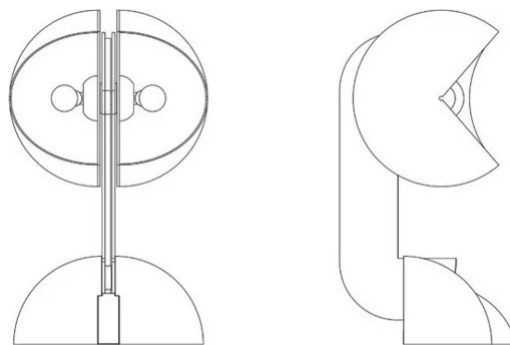

# Ruspa

Gae Aulenti

colori

Tipologia Tavolo  
Utilizzo Interno

230V 2x 5 W E14

luce diretta

luce indiretta

Lampada da tavolo a luce diretta e indiretta, in alluminio verniciato, braccio articolato sulla base, rotazione indipendente dei due riflettori sull'estremità del braccio. Disponibile anche nella versione con quattro bracci e otto riflettori. Per lampadina a Led.

Famiglia	Ruspa
Tipologia	Tavolo
Utilizzo	Interno

**Dimensioni**

Altezza	58 cm
Diametro	30 cm
Lunghezza cavo alimentazione	40+200 cm
Peso	10.5 Kg

**Materiali**

Struttura	alluminio	Riflettore	alluminio
Base	alluminio		

Tensione	230V	2 X <b>Lampadina LED non inclusa</b>
Non dimmerabile		Potenza Max 5 W
		Attacco E14

**Certificazioni****EcoLabel****Codice varianti colore**

633/BI

Bianco

633/GI

Giallo

Gallery