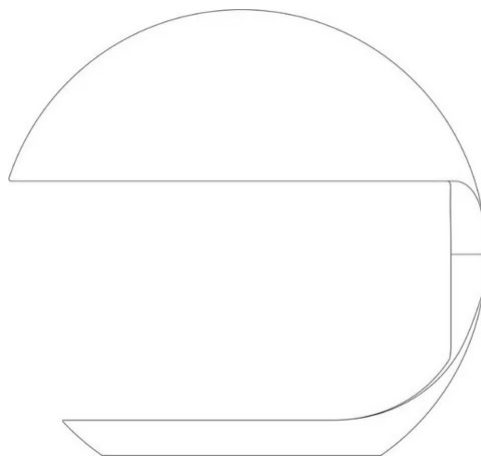

Il corpo inferiore ruota sulla base sottostante in acciaio ed è collegato al corpo superiore tramite un giunto centrale che permette la rotazione di 360°.

Riflettore interno in alluminio verniciato nel colore bianco.

La lampada in edizione limitata è inoltre accompagnata dal certificato di autenticità.

Famiglia	Cobra
Tipologia	Tavolo
Utilizzo	Interno

Dimensioni

Altezza	40 cm
Diametro	40 cm
Lunghezza cavo alimentazione	40+200 cm
Peso	8,5 Kg