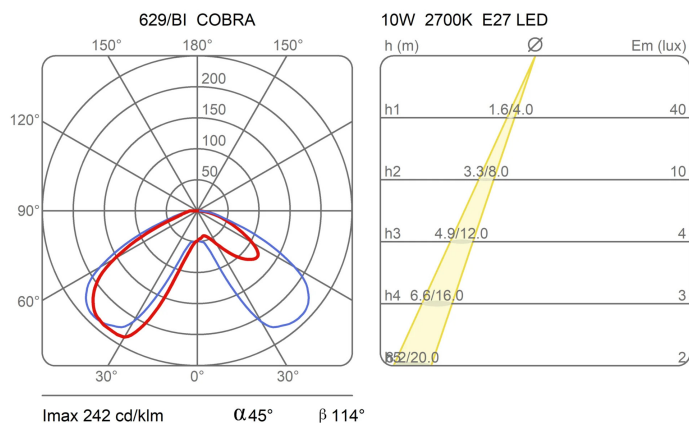

La lampada in edizione limitata è inoltre accompagnata dal certificato di autenticità.

Famiglia	Cobra
Tipologia	Tavolo
Utilizzo	Interno

Dimensioni

Altezza	40 cm
Diametro	40 cm
Lunghezza cavo alimentazione	40+200 cm
Peso	8,5 Kg

Materiali

Struttura	resina	Riflettore	alluminio
Base	resina	Elementi	ferro

Tensione 230V

Non dimmerabile

Lampadina LED non inclusa

Potenza Max 12 W

Attacco E27

Certificazioni

EcoLabel

Curve fotometriche

Codice varianti colore

629/GI

Giallo

Gallery