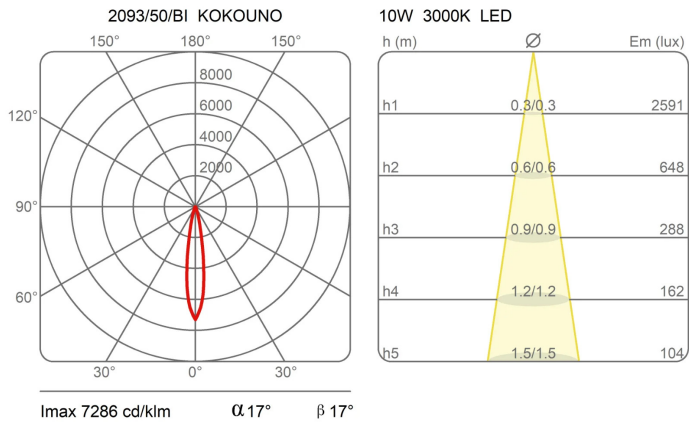

Courbes photométriques