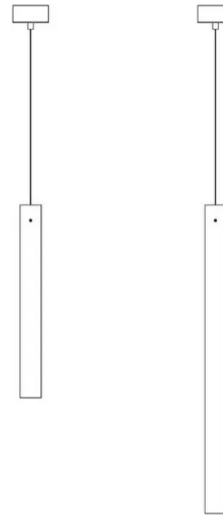

Kokouno

Tube aluminium H 50 cm

Studio PLS Design

couleurs disponibles

Type d'appareil Suspension

Utilisation Intérieur

230V 8.6 W 1080 lm

lumière directe

Lampe suspension, lumière directe. Structure tubulaire en aluminium peint. Driver électronique inclus dans le tube en aluminium.

Famille	Kokouno
Type	Suspension
Utilisation	Intérieur

Dimensions

Lunghezza	50 cm
Diamètre	5,5 cm
Longueur du câble d'alimentation	400 cm
Poids	1.3 Kg

Matériaux

Structure	aluminium	Diffuseur	polycarbonate
Rosace	aluminium		

Voltage	230V	Watt	8.6 W
Adaptateur d'alimentation	Compris	Lumen	1080 lm
Montage de l'alimentation	Intérieur	CRI	>90
Alimentation électrique	Ballast électronique	Durée	50000 h
Non dimmable		CCT	3000 K
		Classe d'énergie	E