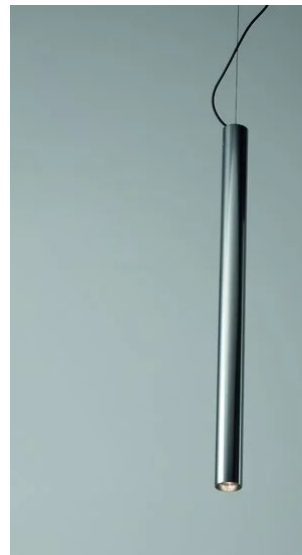

2093/50/NE

Noir