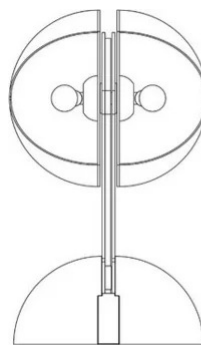

Ruspa

Gae Aulenti

colori

Tipologia Tavolo
Utilizzo Interno

230V 2x 5 W E14

luce diretta

luce indiretta

Lampada da tavolo a luce diretta e indiretta, in alluminio verniciato, braccio articolato sulla base, rotazione indipendente dei due riflettori sull'estremità del braccio. Disponibile anche nella versione con quattro bracci e otto riflettori. Per lampadina a Led.

Famiglia	Ruspa
Tipologia	Tavolo
Utilizzo	Interno

**Dimensioni**

Altezza	58 cm
Diametro	30 cm
Lunghezza cavo alimentazione	40+200 cm
Peso	10.5 Kg

Materiali

Struttura	alluminio	Riflettore	alluminio
Base	alluminio		

Tensione	230V	2 X Lampadina LED non inclusa
		Potenza Max 5 W
		Attacco E14

Certificazioni**EcoLabel****Codice varianti colore**

633/BI

Bianco

633/GI

Giallo

Gallery