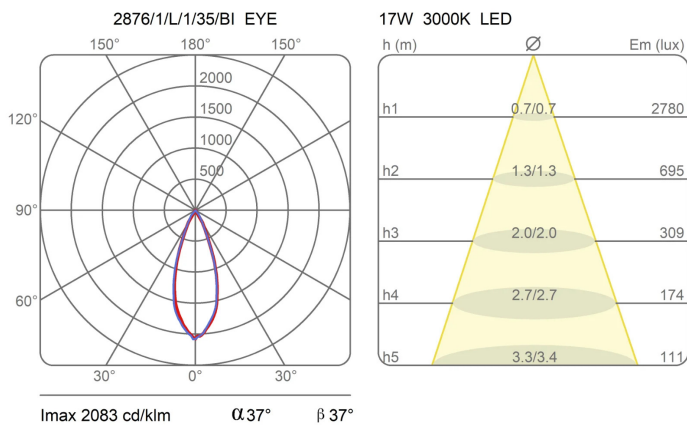

Famille	Eye
Type	Plafond
Utilisation	Intérieur

Dimensions

Hauteur	11 cm
Diamètre	16 cm
Longueur du câble d'alimentation	0 cm
Poids	1 Kg

Matériaux

Structure	aluminium
-----------	-----------

Voltage	230V	Watt	11 W
Adaptateur d'alimentation	Compris	Lumen	2225 lm
Montage de l'alimentation	Intérieur	CRI	>90
Alimentation électrique	Ballast électronique	Durée	50000 h
Non dimmable		CCT	3000 K
		Classe d'énergie	E

Certifications

EcoLabel

Courbes photométriques

Code de couleur

2876/1/L/1/35/BI

Blanc

2876/1/L/1/35/NE

Noir