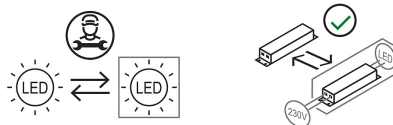

Certifications