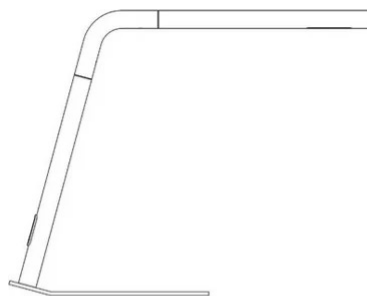

Colibrì

Emiliana Martinelli

couleurs disponibles

Type d'appareil Table
Utilisation Intérieur

230V 10 W 1300 lm

lumière directe

Lampe de table réglable. Structure en aluminium peint. Tête articulée et tournante pour source de lumière à LED par capteur tactile. Base en métal couleur noir. Driver avec prise.

Prix

Famille	Colibrì
Type	Table
Utilisation	Intérieur

Dimensions

Hauteur	40 cm
Lunghezza	50 cm
Diamètre	2,5 cm
Longueur du câble d'alimentation	200 cm
Poids	2.5 Kg

**Matériaux**

Structure	aluminium	Diffuseur	polycarbonate
-----------	-----------	-----------	---------------