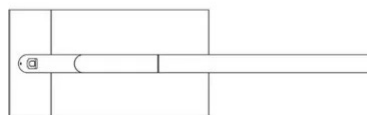

Colibrì

Emiliana Martinelli

couleurs disponibles

Type d'appareil Table
Utilisation Intérieur

230V 10 W 1300 lm

lumière directe

Lampe de table réglable. Structure en aluminium peint. Tête articulée et tournante pour source de lumière à LED par capteur tactile. Base en métal couleur noir. Driver avec prise.

Prix

Famille	Colibrì
Type	Table
Utilisation	Intérieur

Dimensions

Hauteur	40 cm
Lunghezza	50 cm
Diamètre	2,5 cm
Longueur du câble d'alimentation	200 cm
Poids	2.5 Kg

**Matériaux**

Structure	aluminium	Diffuseur	polycarbonate
-----------	-----------	-----------	---------------