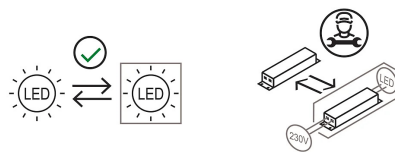

Certifications

Code de couleur

620/J/DIM/T/CL/MA

Brun

620/J/DIM/T/CL/BI

Blanc