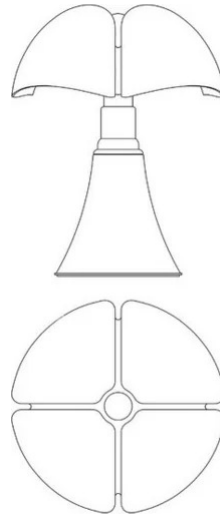

Minipipistrello Cordless

Gae Aulenti

couleurs disponibles

Type d'appareil Table
Utilisation Intérieur

5V 2.9 W 386 lm

lumière diffuse

Grâce à la technologie LED la Minipipistrello est aujourd'hui disponible dans une version portable, dimmable et sans fil avec une batterie rechargeable et avec un capteur tactile. La Minipipistrello, est prête pour être posée là où vous le souhaitez: à l'occasion d'un diner romantique, pour un rendez-vous sur la terrasse, elle représente le compagnon idéal pour tous ceux qui n'aiment pas les limites. Système sans fil, rechargeable (chargeur de batterie et batterie fournie) part l'intermédiaire d'une porte micro-USB/ type-C d'une durée de 6 heures. Lampe rechargeable par banques d'alimentations compatibles. Lampe de table à lumière diffuse. Télescope en acier inox satiné. Diffuseur en méthacrylate opal blanc. Structure et pommeau in aluminium peint. Source de lumière à LED intégrée.

Dans la version Mini de chaque Pipistrello, le télescope n'est pas extensible. La forme est conservée, mais pas le mouvement mécanique.

Famille	Minipistrello Cordless
Type	Table
Utilisation	Intérieur

Dimensions

Hauteur	35 cm
Diamètre	27 cm
Poids	1.8 Kg

Matériaux

Structure	aluminium laiton cuivre acier inoxydable	Diffuseur	méthacrylate O40
Base	fer		

Voltage	5V	Watt	2.9 W
Adaptateur d'alimentation		Lumen	496 lm
Montage de l'alimentation	Extérieur	CRI	>80
Alimentation électrique	Ballast électronique graduable et batterie rechargeable	Durée	50000 h
Dimming	Touche sur le corps	CCT	2700 K
		Classe d'énergie	A