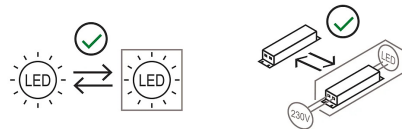

Certifications