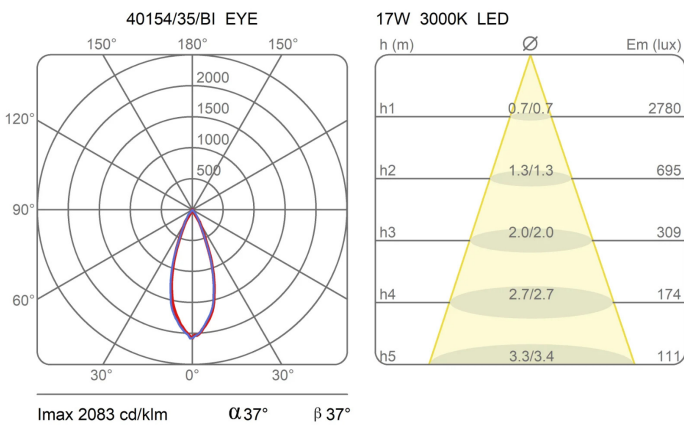

Certifications

Courbes photométriques