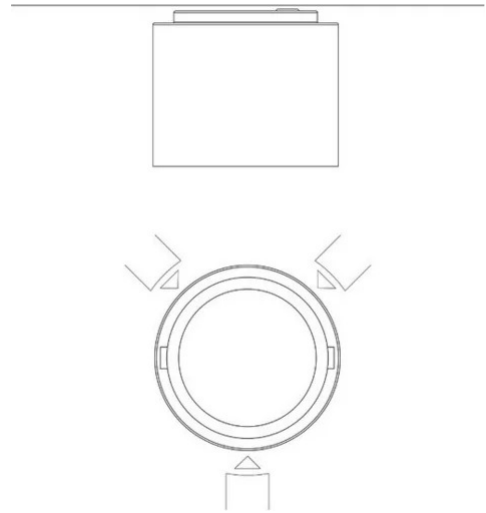

Module D'éclairage Eye

3 liens (120°-120°-120°) - faisceau moyen

Emiliana Martinelli

couleurs disponibles

Type d'appareil Plafond
Utilisation Intérieur

230V 11 W 2225 lm

lumière directe

EYE, PRÉPARÉ POUR 3 MODULES DE CONNEXION (120°-120°-120°).

Plafonnier à lumière directe/orientable. Structure en aluminium peint. Source de lumière à LED intégrée. Driver électronique.

Famille	Module d'éclairage Eye
Type	Plafond
Utilisation	Intérieur

Dimensions

Hauteur	11 cm
Diamètre	16 cm
Longueur du câble d'alimentation	0 cm
Poids	1.6 Kg

Matériaux

Structure	aluminium
-----------	-----------

Voltage	230V	Watt	11 W
Adaptateur d'alimentation	Compris	Lumen	2225 lm
Montage de l'alimentation	Intérieur	CRI	>90
Alimentation électrique	Ballast électronique	CCT	3000 K
		Classe d'énergie	E