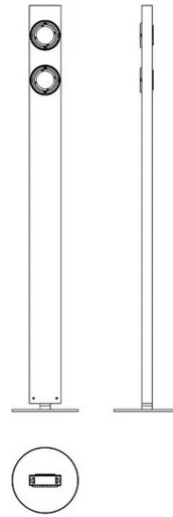

# Brick

Faisceau moyen

Emiliana Martinelli

couleurs disponibles

Type d'appareil De sol  
Utilisation Intérieur

230V 2x 25 W 7500 lm (15000lm )

lumière directe

Lampe de sol à lumière directe/réglable. Structure en aluminium peint, pivotant sur la base. Source de lumière à LED intégrée. Complet avec alimentateurs électroniques à l'intérieur du corps de la lampe. Disponible avec deux faisceaux lumineux différents : medium et wide.

### Dimensions

Hauteur	193 cm
Larghezza	15 cm
Diamètre	32 (base) cm
Longueur du câble d'alimentation	0 cm
Poids	14 Kg

### Matériaux

Structure	aluminium	Base	fer
-----------	-----------	------	-----

Voltage	230V	2 X Watt	25 W
Adaptateur d'alimentation	Compris	Lumen	7500 lm ( 15000 lm )
Montage de l'alimentation	Intérieur	CRI	>90
Alimentation électrique	Ballast électronique	Durée	50000 h
Non dimmable		CCT	3000 K
		Classe d'énergie	D

### Code de couleur

2275/2/L/1/Q1/BI

Blanc

2275/2/L/1/Q1/NE

Noir

Galerie