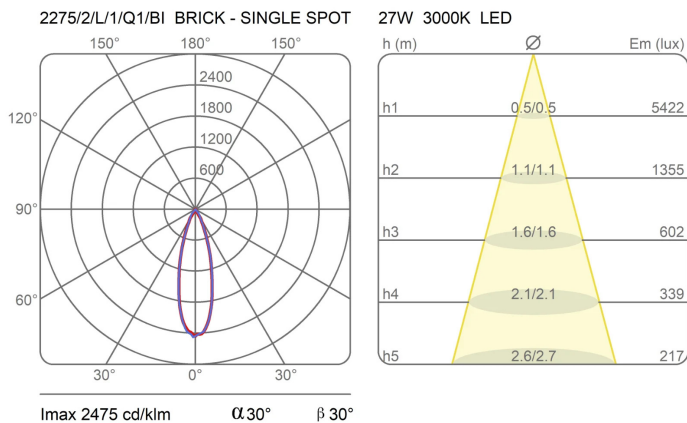

### Dimensions

Hauteur	193 cm
Larghezza	15 cm
Diamètre	32 (base) cm
Longueur du câble d'alimentation	0 cm
Poids	14 Kg

### Courbes photométriques