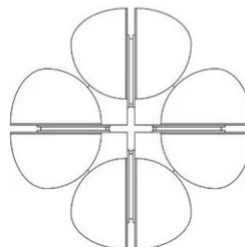

Ruspa

Gae Aulenti

colori

Tipologia Tavolo
Utilizzo Interno

230V 8x 5 W E14

luce diretta

luce indiretta

Lampada da tavolo a luce diretta e indiretta, in alluminio verniciato, composta da 4 bracci fissati sulla base con rotazione indipendente dei riflettori sull'estremità dei bracci. Per lampadine a Led.

Famiglia	Ruspa
Tipologia	Tavolo
Utilizzo	Interno

**Dimensioni**

Altezza	58 cm
Diametro	60 cm
Lunghezza cavo alimentazione	40+200 cm
Peso	42 Kg

**Materiali**

Struttura	alluminio	Riflettore	alluminio
Base	alluminio		

Tensione	230V	8 X Lampadina LED non inclusa
Non dimmerabile		Potenza Max 5 W
		Attacco E14

Certificazioni**EcoLabel****Codice varianti colore**

633/4/BI

Bianco

633/4/GI

Giallo

Gallery