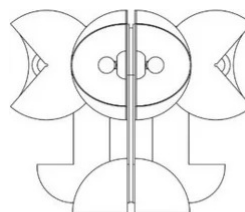

Ruspa

Gae Aulenti

colori

Tipologia Tavolo
Utilizzo Interno

230V 8x 5 W E14

luce diretta

luce indiretta

Lampada da tavolo a luce diretta e indiretta, in alluminio verniciato, composta da 4 bracci fissati sulla base con rotazione indipendente dei riflettori sull'estremità dei bracci. Per lampadine a Led.

Famiglia	Ruspa
Tipologia	Tavolo
Utilizzo	Interno

**Dimensioni**

Altezza	58 cm
Diametro	60 cm
Lunghezza cavo alimentazione	40+200 cm
Peso	42 Kg

**Materiali**

Struttura	alluminio	Riflettore	alluminio
Base	alluminio		

Tensione	230V	8 X Lampadina LED non inclusa
Non dimmerabile		Potenza Max 5 W
		Attacco E14

Certificazioni**EcoLabel****Codice varianti colore**

633/4/BI

Bianco

633/4/GI

Giallo

Gallery