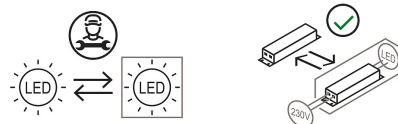

Certificazioni