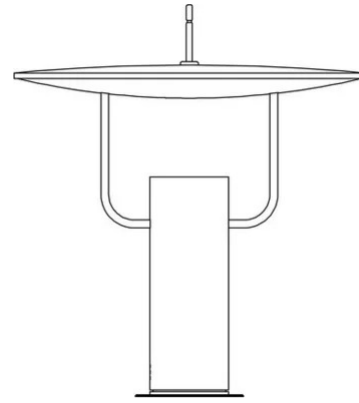

Tx1

Med

Marco Ghilarducci

colori

Tipologia Tavolo
Utilizzo Interno

230V 8.6 W 1080 lm

luce indiretta

Lampada da tavolo a luce riflessa, riflettore orientabile. Corpo in alluminio verniciato, supporti e base in ottone per la versione GR-Luxury o acciaio cromato per la versione BI-tech. Sorgente di luce a LED. Alimentatore e LED integrato nel corpo lampada. Pulsante di accensione e dimmerazione sul cavo di alimentazione.

Premi

Famiglia	Tx1
Tipologia	Tavolo
Utilizzo	Interno

Dimensioni

Altezza	40 cm
Diametro	36 cm
Lunghezza cavo alimentazione	40+200 cm
Peso	3.3 Kg

Materiali

Struttura	alluminio	Diffusore	metacrilato O30
Riflettore	alluminio	Base	ottone
Elementi	ottone		