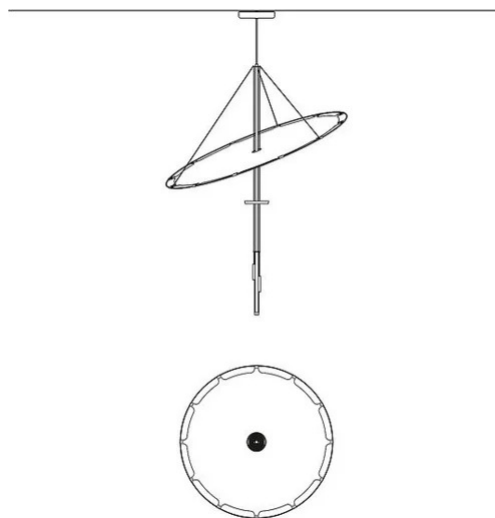

# Canopée

Ø 80 cm

Nicolas Verschaeve

couleurs disponibles

Type d'appareil    Suspension

Utilisation        Intérieur

230V    17 W

lumière indirecte

lumière diffuse

La suspension Canopée incarne une essence lumineuse qui offre un refuge intime sous une lumière douce, une invitation au repos et à la contemplation.

Au centre, **un disque en tissu technique emprunté à l'industrie nautique, léger et compact**, offre une surface réfléchissante diffuse à la source LED intégrée dans le cylindre.

**En tournant ou en tirant doucement les trois cylindres, le disque peut être ajusté en hauteur et en inclinaison**, modulant l'intensité de la lumière réfléchie pour créer des atmosphères uniques et personnelles.

### Dimensions

Hauteur	103 cm
Diamètre	80 cm