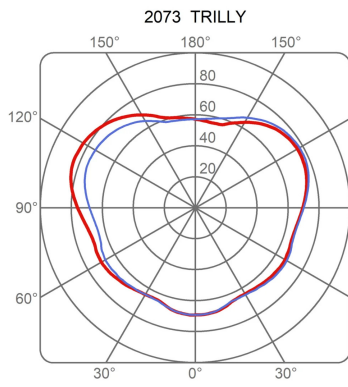

Courbes photométriques

Imax 84 cd/klm

Imax 87 cd/klm

Code de couleur

2073

Blanc

Galerie

Accessoires