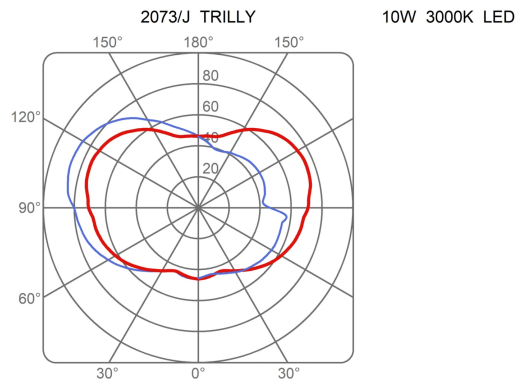

Courbes photométriques

Imax 84 cd/klm

Imax 87 cd/klm

Code de couleur

2073

Blanc

Galerie

Accessoires