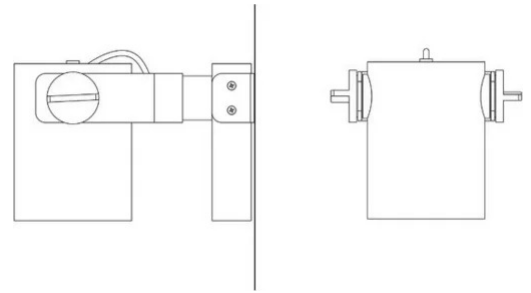

R11

Faisceau moyen

Emiliana Martinelli

Elio Martinelli

couleurs disponibles

Type d'appareil Spots

Utilisation Intérieur

230V 35 W 5040 lm

lumière directe

Appareil à lumière directe réglable pour l'intérieur avec support mural. Source de lumière LED avec différents faisceaux lumineux. Structure en aluminium peint. Complet avec alimentateur électronique.

Famille	R11
Type	Spots
Utilisation	Intérieur

Dimensions

Hauteur	16 cm
Profondità	24 cm
Diamètre	12 cm
Longueur du câble d'alimentation	0 cm
Poids	2.2 Kg

Matériaux

Structure	aluminium
-----------	-----------