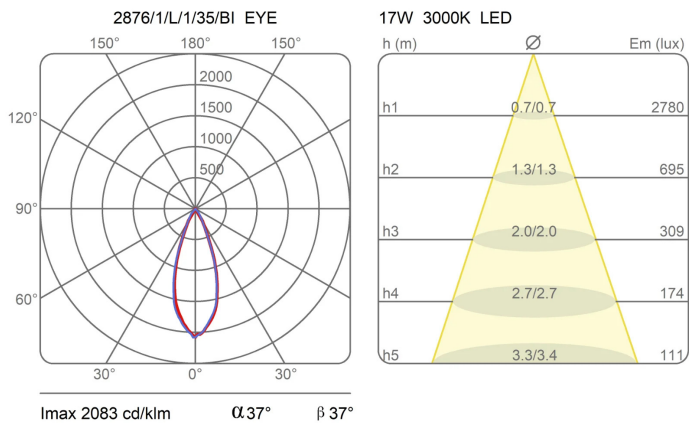

Eye

Fascio medio

Emiliana Martinelli

colori

Tipologia Soffitto
Utilizzo Interno

230V 11 W 2225 lm

luce diretta

Apparecchio da soffitto a luce diretta/orientabile. Struttura in alluminio verniciato. Sorgente di luce a LED integrato. Completo di alimentatore elettronico.

Famiglia	Eye
Tipologia	Soffitto
Utilizzo	Interno

Dimensioni

Altezza	11 cm
Diametro	16 cm
Lunghezza cavo alimentazione	0 cm
Peso	1 Kg

Materiali

Struttura	alluminio
-----------	-----------

Tensione	230V	Watt	11 W
Alimentatore	Incluso	Lumen	2225 lm
Montaggio alimentatore	Interno	CRI	>90
Alimentazione	Alimentatore elettronico	CCT	3000 K
Non dimmerabile		Classe energetica	E

Certificazioni

Curve fotometriche

Codice varianti colore

2876/1/L/1/35/B1

Bianco

2876/1/L/1/35/NE

Nero

Gallery