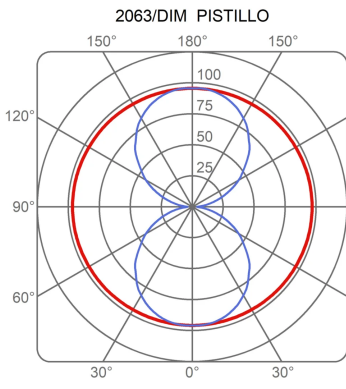

Pistillo

Emiliana Martinelli

colori

Tipologia Sospensione
Utilizzo Interno

230V 114 W

luce diffusa

Apparecchio a sospensione a luce diffusa formato da un tubo in metacrilato antiurto sospeso con uno o due cavi in acciaio. Sorgente di luce a LED integrato con alimentatore elettronico fissato all'interno della scatola al soffitto.

Famiglia	Pistillo
Tipologia	Sospensione
Utilizzo	Interno

Dimensioni

Lunghezza	182 cm
Diametro	12 cm
Lunghezza cavo alimentazione	400 cm
Peso	5 Kg

Materiali

Diffusore	pmma - polimetilmetacrilato	Elementi	alluminio
Rosone	alluminio		

Imax 97 cd/klm

98W 0K LED TUBE G5 T5

Imax 97 cd/klm

64W 0K LED

Codice varianti colore

2063/L

Bianco

Gallery