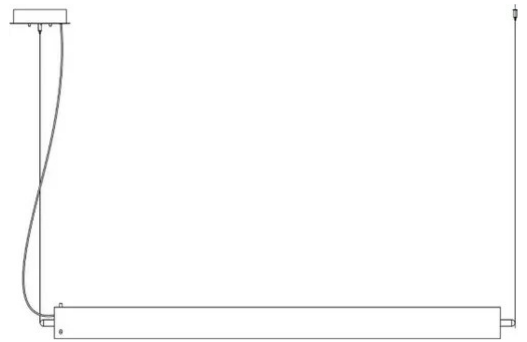

Pistillo

Emiliana Martinelli

colori

Tipologia Sospensione
Utilizzo Interno

230V 114 W

luce diffusa

Apparecchio a sospensione a luce diffusa formato da un tubo in metacrilato antiurto sospeso con uno o due cavi in acciaio. Sorgente di luce a LED integrato con alimentatore elettronico fissato all'interno della scatola al soffitto.

Famiglia	Pistillo
Tipologia	Sospensione
Utilizzo	Interno

Dimensioni

Lunghezza	182 cm
Diametro	12 cm
Lunghezza cavo alimentazione	400 cm
Peso	5 Kg

Materiali

Diffusore	pmma - polimetilmetacrilato	Elementi	alluminio
Rosone	alluminio		