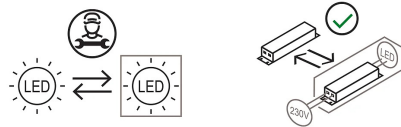

Certificazioni