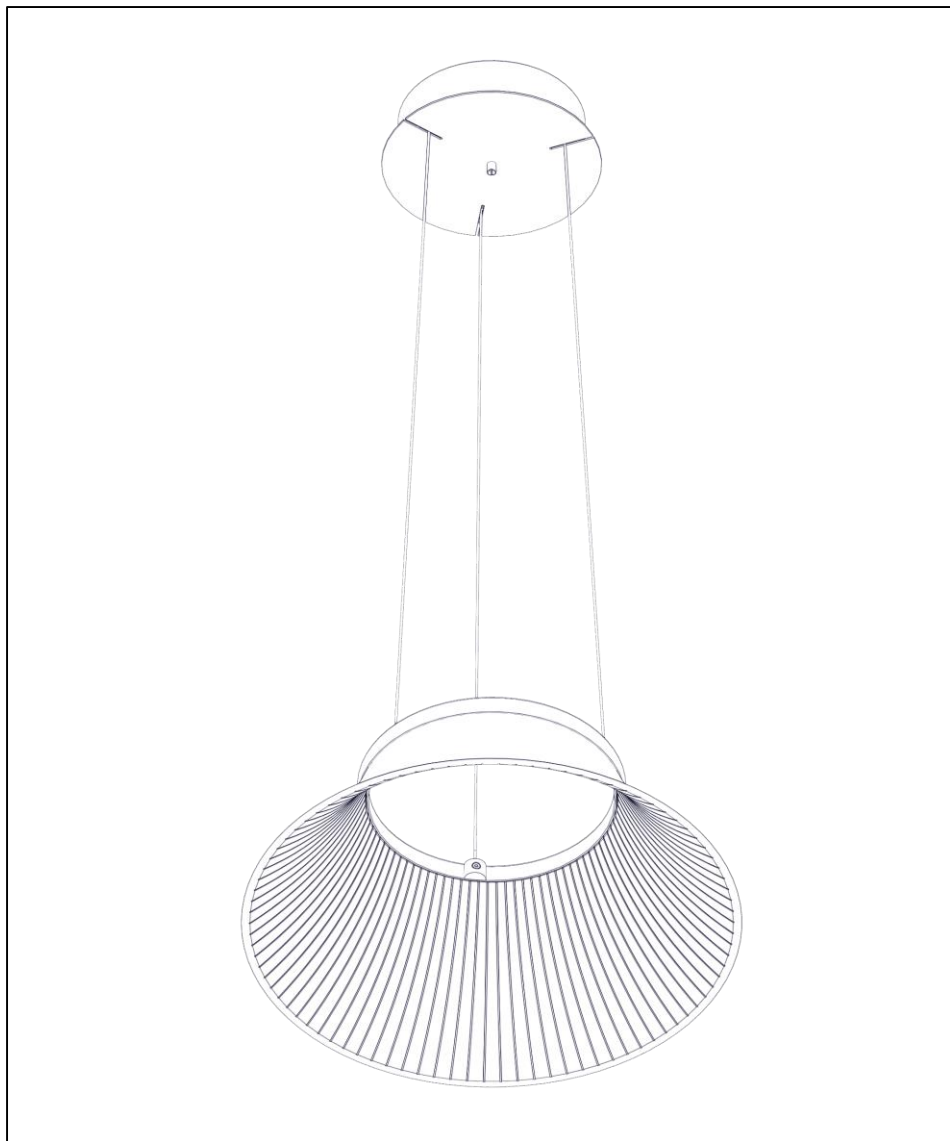

21002
PLISSE'

Design: Emiliana Martinelli – 2017

x 1

x 1

x 1

x 1

1

2