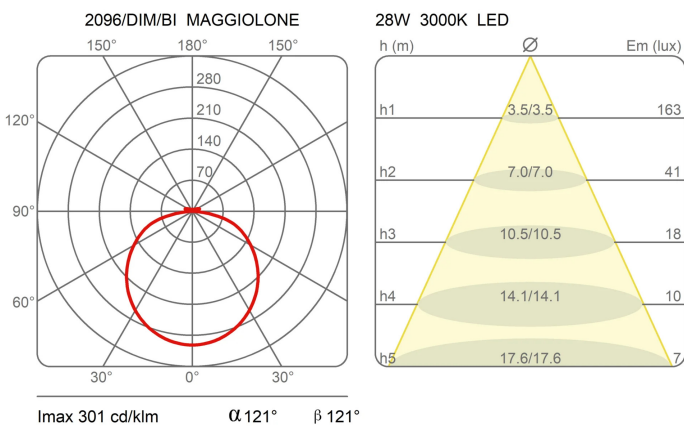

Certificazioni

EcoLabel

Curve fotometriche