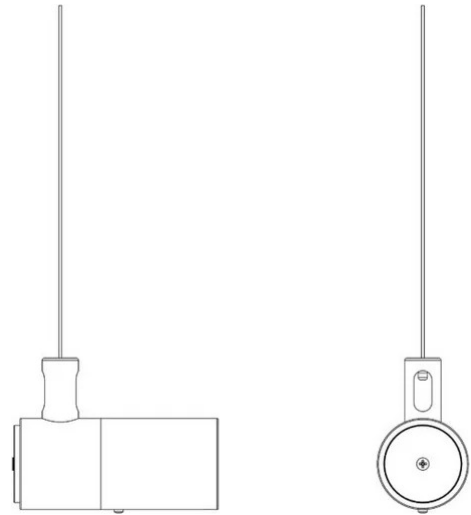

Joint Terminal Shanghai

Avec câble électrique

Angelo Micheli
Studio Lucchi & Biserni

couleurs disponibles

Type d'appareil Suspension

Utilisation Intérieur

230V 25 W 3630 lm 25 W 3630 lm

Shanghai à suspension - joint terminal pour tube fluorescent ou led avec câble d'alimentation

Prix

Famille Joint terminal Shanghai
 Type Suspension
 Utilisation Intérieur

Dimensions

Poids 0.4 Kg

Matériaux

Structure polycarbonate

Voltage 230V
 Non dimmable

Watt	25 W	Watt	25 W
Lumen	3630 lm	Lumen	3630 lm
CRI	>80	CRI	>80
Durée	25000 h	Durée	25000 h
CCT	3000 K	CCT	4000 K
Classe d'énergie	D	Classe d'énergie	