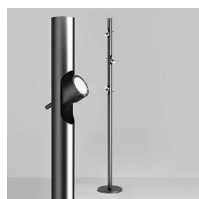

Codice varianti colore

2293/3/NE