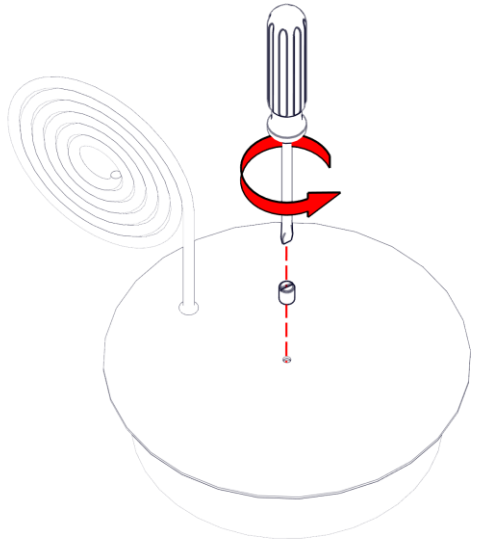

40036

**BORCHIA CALABRONET**

Design Emiliana Martinelli – 2017

x 1

x 1

1

2

3