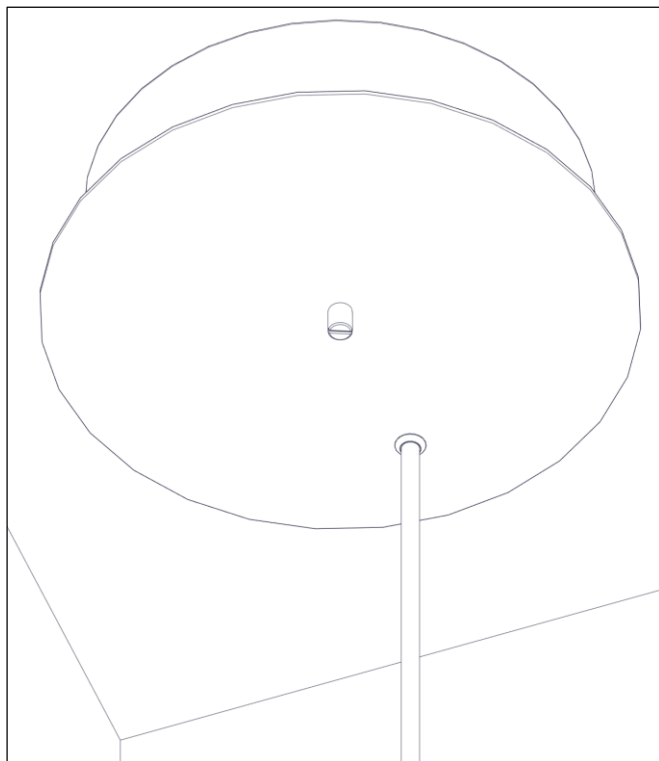

40036

**BORCHIA CALABRONET**

Design Emiliana Martinelli – 2017

x 1

x 1

1

2

3

4

5

6

7

8