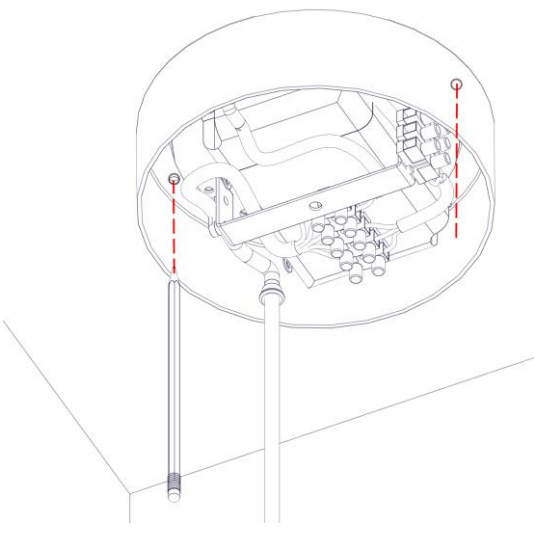

40036

**BORCHIA CALABRONET**

Design Emiliana Martinelli – 2017

x 1

x 1

1

2

3