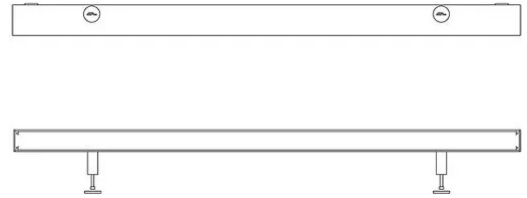

Modulo Luminoso Hush

Da parete - per pannelli

Massimo Farinatti

colori

Tipologia Parete
Utilizzo Interno

230V 47 W 4704 lm 47 W 4704 lm 28 W 2800 lm

luce diretta

luce indiretta

Il corpo luminoso è in alluminio con sorgente di luce a LED a luce indiretta. L'alimentatore elettronico è integrato.

Premi

Famiglia	Modulo luminoso Hush
Tipologia	Parete
Utilizzo	Interno

Dimensioni

Altezza	8 cm
Profondità	11 cm
Lunghezza	125 cm
Peso	2 Kg