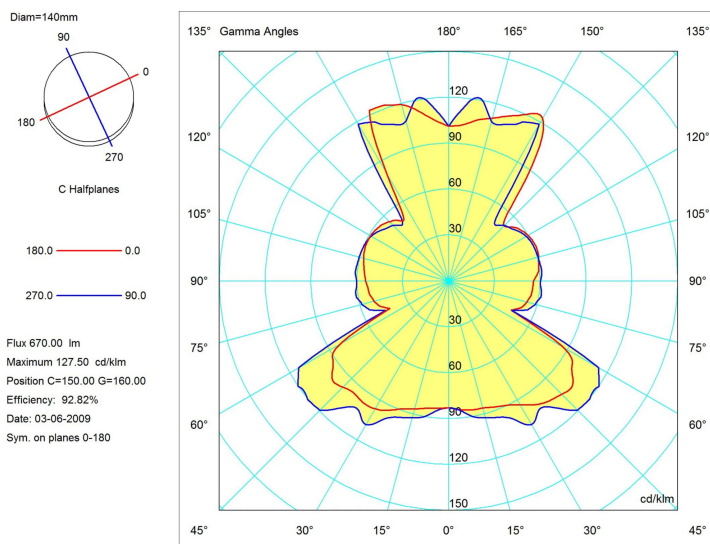

Tube/V

Ø 14 cm

Elio Martinelli

couleurs disponibles

Type d'appareil A mur
Utilisation Intérieur

230V 10 W E27

lumière diffuse

Lampe murale, lumière diffuse, support mural en résine, diffuseur en verre satiné. Pour ampoule à Led. Deux dimensions.

Famille Tube/v
 Type A mur
 Utilisation Intérieur

Dimensions

Hauteur 14 cm
 Profondità 20 cm
 Diamètre 14 cm
 Poids 0.8 Kg

Matériaux

Riflettore verre Base polyamide

Voltage 230V
 Non dimmable

Ampoule LED non incluse
 Watt maximum Max 10 W
 Socle E27

Certifications

Courbes photométriques

Code de couleur

1261/V/BI

Blanc

Galerie