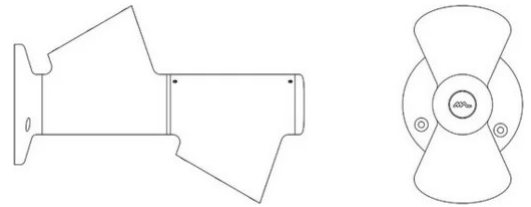

Bruco

2 têtes

Studio Natural

couleurs disponibles

Type d'appareil A mur
Utilisation Extérieur

230V 2x 8 W 820 lm (1640lm)

lumière directe

Lampe d'extérieur à lumière diffuse, en aluminium coulé sous pression, avec deux têtes, peint dans les couleurs anthracite et corten.

Prix:
iF Design Award 2019

Prix

Famille Bruco
Type A mur
Utilisation Extérieur

Dimensions

Hauteur 21,4 cm
Profondità 31 cm
Diamètre 13 cm
Poids 2.2 Kg

Matériaux

Structure aluminium
Base aluminium
Diffuseur polycarbonate