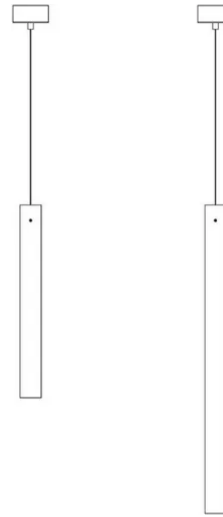

# Kokouno

Tube aluminium H 50 cm

Studio PLS Design

couleurs disponibles

Type d'appareil Suspension

Utilisation Intérieur

230V 8.6 W 1080 lm

lumière directe

Lampe suspension, lumière directe. Structure tubulaire en aluminium peint. Driver électronique inclus dans le tube en aluminium.

Famille	Kokouno
Type	Suspension
Utilisation	Intérieur

### Dimensions

Lunghezza	50 cm
Diamètre	5,5 cm
Longueur du câble d'alimentation	400 cm
Poids	1.3 Kg