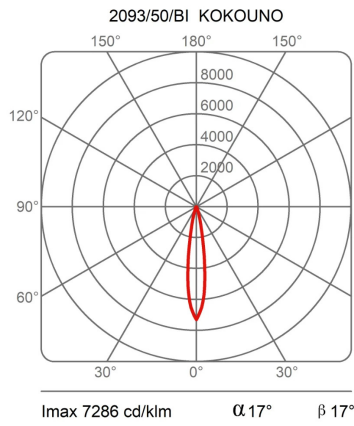

Courbes photométriques